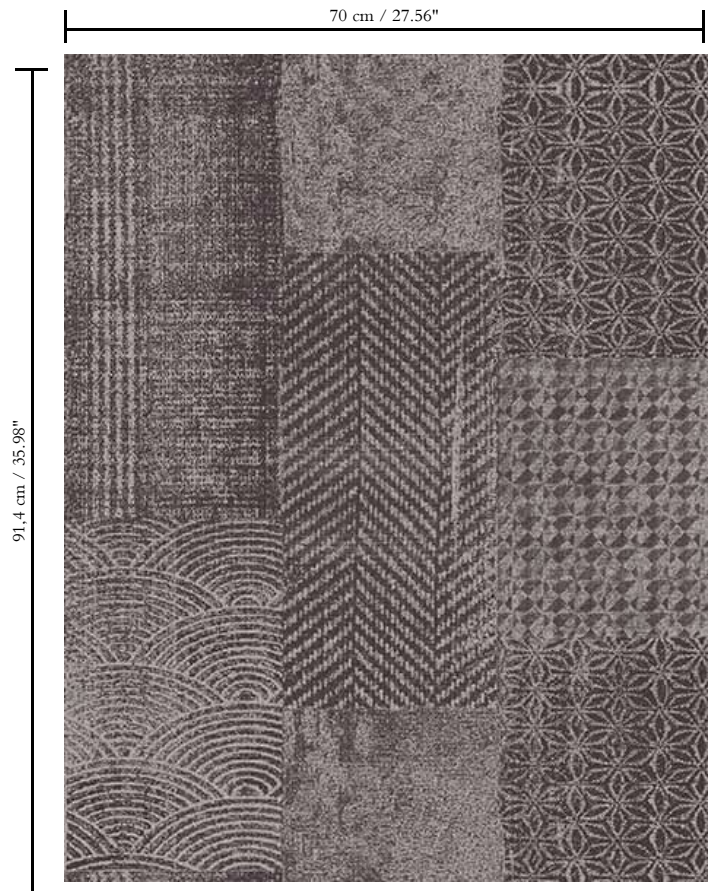

Spec Sheet

Collectie

Flamant Caractère

Dessin

Patchwork

Referentie

12051

Samenstelling

Muurbekleding op vlies

Beschrijving

Karaktervol behang met een elegante linnenstructuur als achtergrond

Afmetingen

Rollen van 8,50 m x 0,70 m = 6 m²

Aanzet

Verspringende aanzet 91,4/45,7 cm

Lijm

Arte Clearpro / Metyl Special

Brandnorm

B-s1, d0 / Class A

Lichtechtheid

Goed lichtbestendig

Onderhoud

Licht afwasbaar

Hoe verlijmen

Muur inlijmen

Hoe verwijderen

Volledig droog verwijderbaar