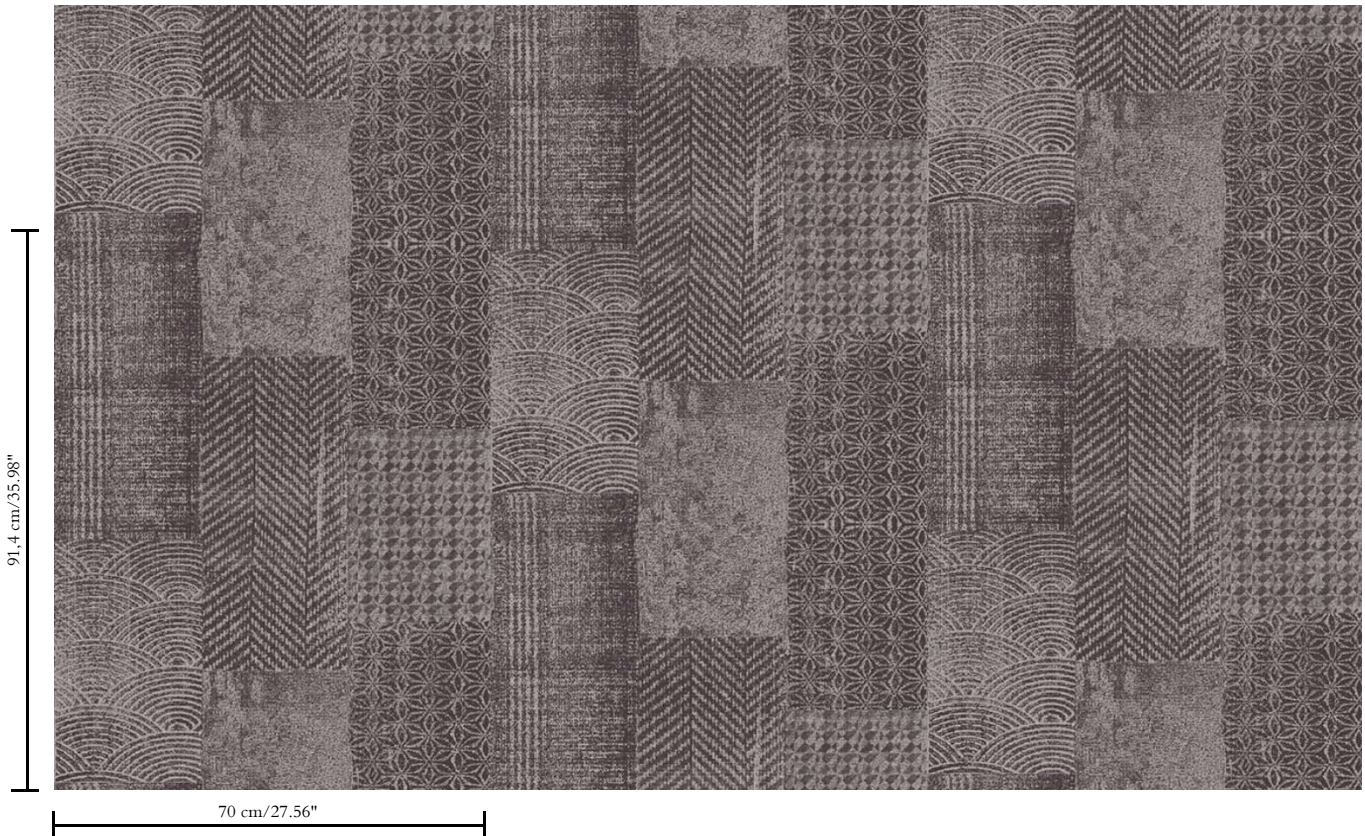

ARTE

www.arte-international.com

Collectie

Flamant Caractère

Dessin

Patchwork

Referentie

12051

<https://www.arte-international.com>