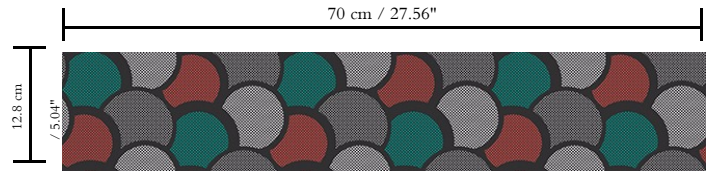

Spec Sheet

Collectie

Figura

Dessin

Arcus

Referentie

27050

Samenstelling

Behang op vlies

Beschrijving

Een cirkeldessin dat een heel aparte touch kreeg met lak

Afmetingen

Rollen van 8,50 m x 0,70 m = 6 m²

Aanzet

Rechte aanzet 12,8 cm

Lijm

Lijm voor vliesbehang zoals Arte Clearpro of Metyl Speciaal (200 g in 4 l water) met toevoeging van 20% PVA-lijm (witte behanglijm)

Brandnorm

B-s1, d0 / Class A

Lichtechtheid

Goed lichtbestendig

Onderhoud

Licht afwasbaar

Hoe verlijmen

Muur inlijmen

Hoe verwijderen

Volledig droog verwijderbaar