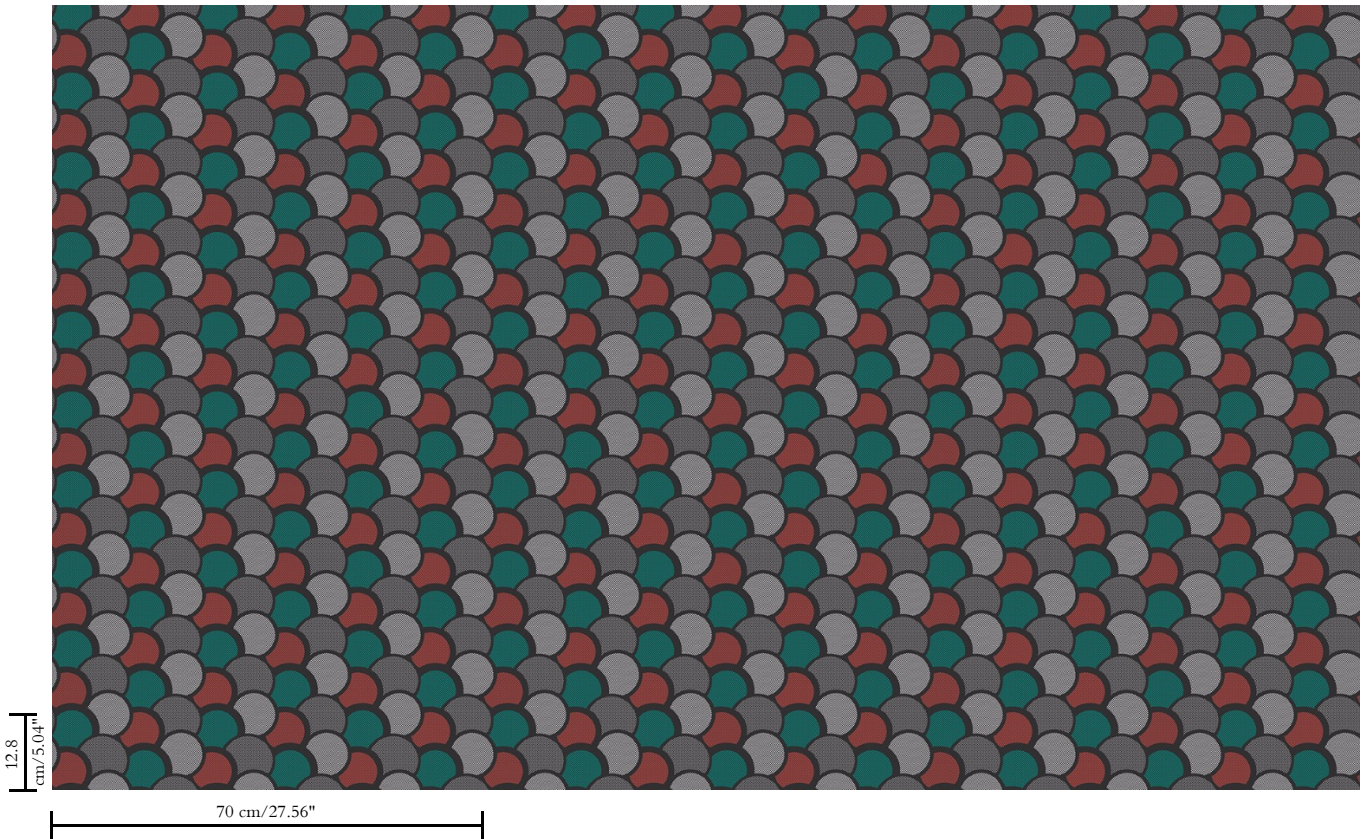

Collectie

Figura

Dessin

Arcus

Referentie

27050