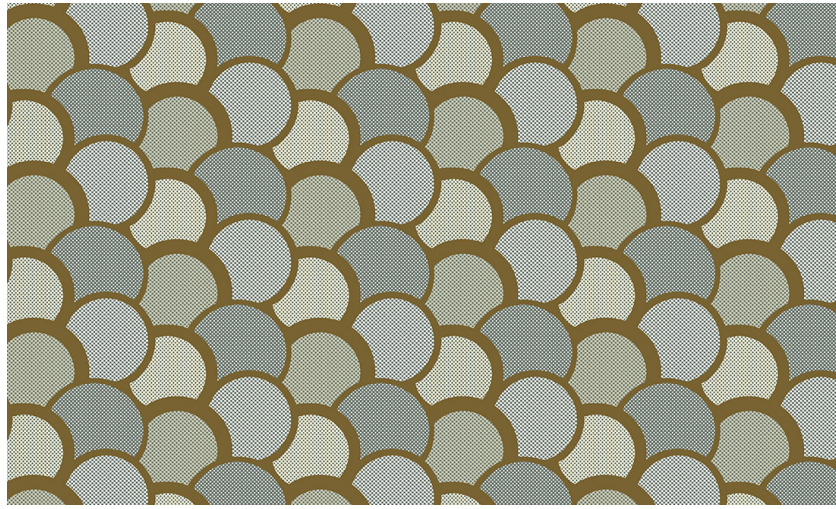

Onderhoud

Collectie	Figura
Dessin	Arcus
Referentie	27051
Samenstelling	Behang op vlies
Beschrijving	Een cirkeldessin dat een heel aparte touch kreeg met lak

Tijdens plaatsing:

Eventuele lijmvlekken onmiddellijk (vooraleer de lijm is opgedroogd) voorzichtig afvegen met zuiver water en een zachte spons. Doe dit na het plaatsen van elke baan.