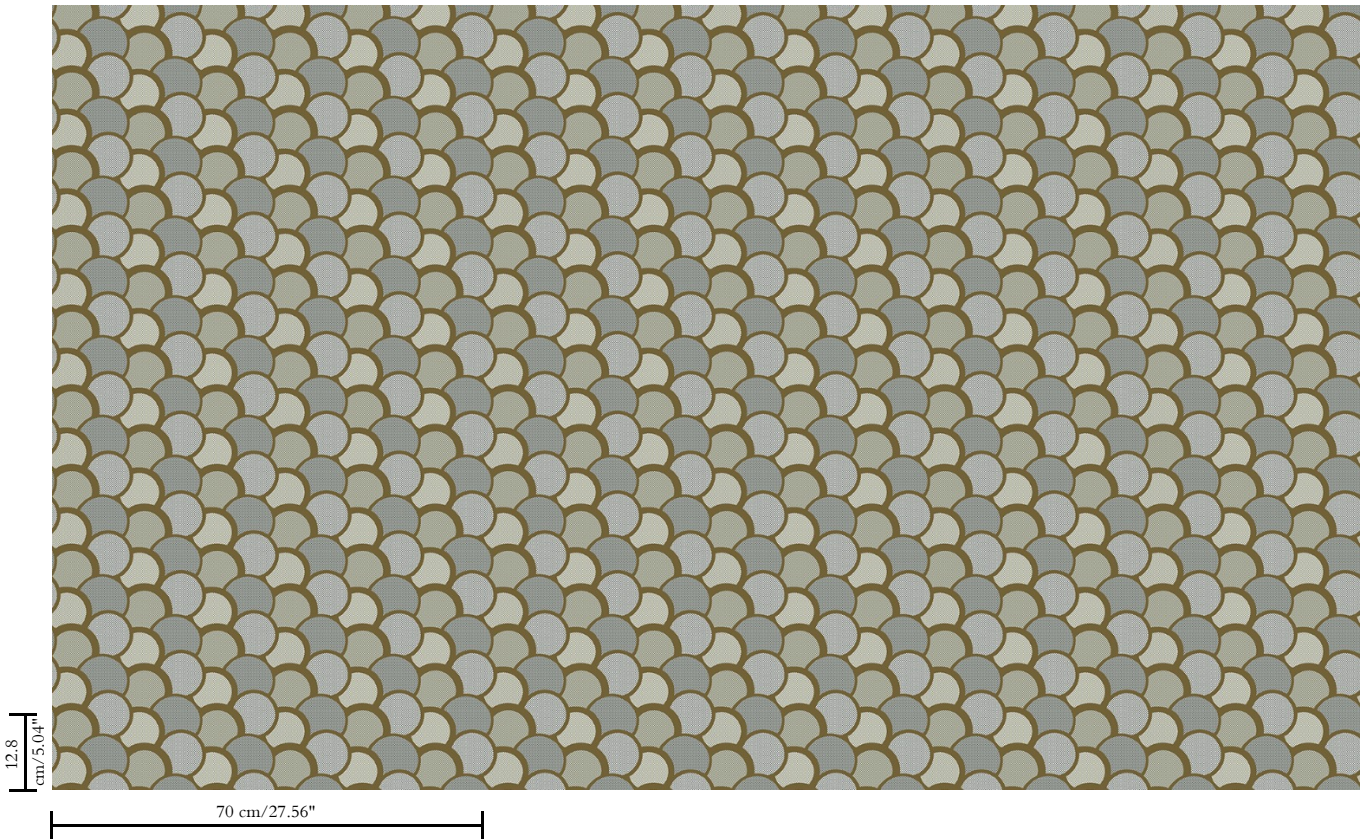

Collectie

Figura

Dessin

Arcus

Referentie

27051