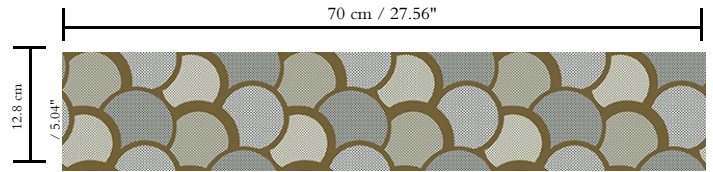

Spec Sheet

Collectie

Figura

Dessin

Arcus

Referentie

27051

Samenstelling

Behang op vlies

Beschrijving

Een cirkeldessin dat een heel aparte touch kreeg met lak

Afmetingen

Rollen van 8,50 m x 0,70 m = 6 m²

Aanzet

Rechte aanzet 12,8 cm

Lijm

Lijm voor vliesbehang zoals Arte Clearpro of Metyl Speciaal (200 g in 4 l water) met toevoeging van 20% PVA-lijm (witte behanglijm)

Brandnorm

B-s1, d0 / Class A

Lichtechtheid

Goed lichtbestendig

Onderhoud

Licht afwasbaar

Hoe verlijmen

Muur inlijmen

Hoe verwijderen

Volledig droog verwijderbaar