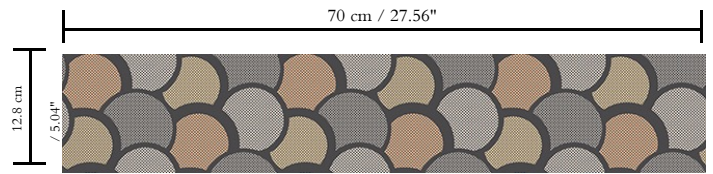

Spec Sheet

Collectie

Figura

Dessin

Arcus

Referentie

27053

Samenstelling

Behang op vlies

Beschrijving

Een cirkeldessin dat een heel aparte touch kreeg met lak

Afmetingen

Rollen van 8,50 m x 0,70 m = 6 m²

Aanzet

Rechte aanzet 12,8 cm

Lijm

Lijm voor vliesbehang zoals Arte Clearpro of Metyl Speciaal (200 g in 4 l water) met toevoeging van 20% PVA-lijm (witte behanglijm)

Brandnorm

B-s1, d0 / Class A

Lichtechtheid

Goed lichtbestendig

Onderhoud

Licht afwasbaar

Hoe verlijmen

Muur inlijmen

Hoe verwijderen

Volledig droog verwijderbaar