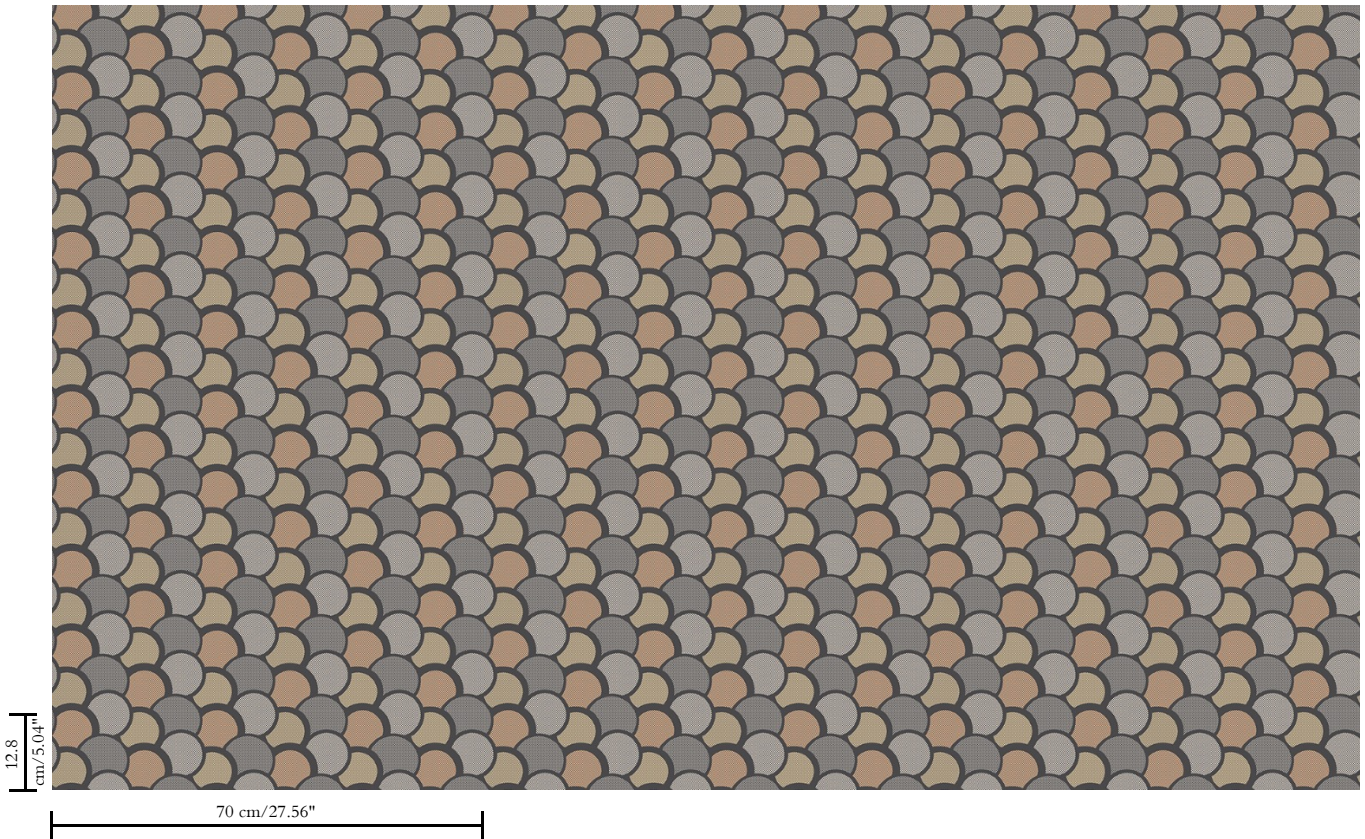

Collectie

Figura

Dessin

Arcus

Referentie

27053