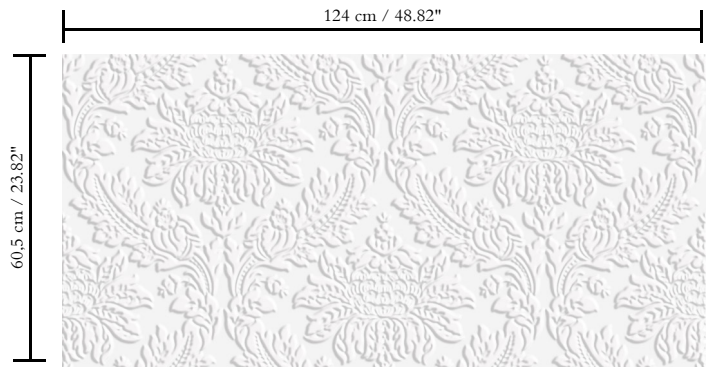

Spec Sheet

Collectie

Eclipse - Black & White Edition

Dessin

Charm

Referentie

43540

Samenstelling

3D textielmuurbekleding op vlies

Afmetingen

Breedte 124 cm / leverbaar op afsnijding

Aanzet

Rechte aanzet 60,5 cm

Lijm

Lijm voor vliesbehang zoals Arte Clearpro of Metyl Speciaal (200 g in 4 l water) met toevoeging van 20% PVA-lijm (witte behanglijm)

Brandnorm

B-s1, d0 / Class A

Lichtechtheid

Op aanvraag beschikbaar

Onderhoud

Tijdens de plaatsing zeer licht afwasbaar (natte lijm afdeppen)

Hoe verlijmen

Muur inlijmen

Hoe verwijderen

Volledig droog verwijderbaar