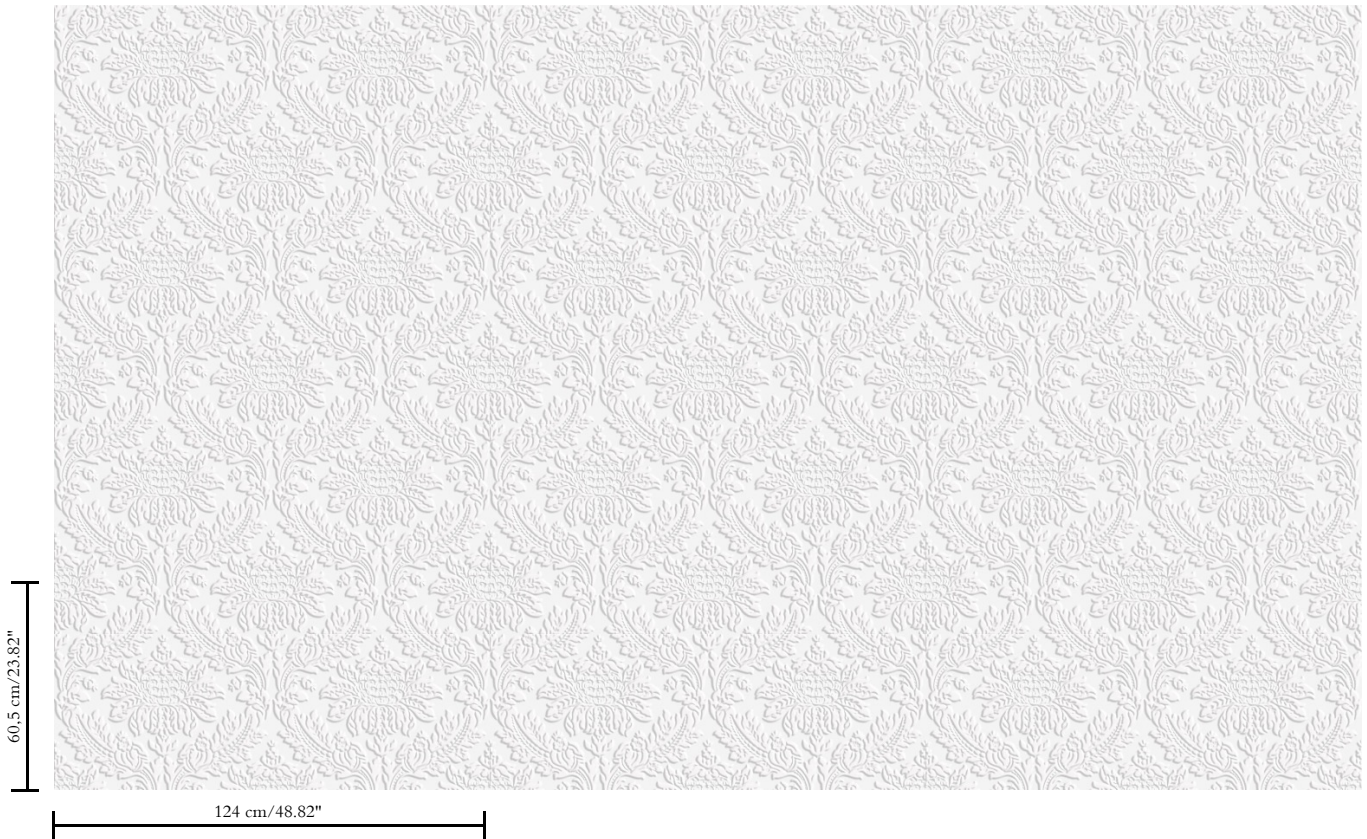

Collectie

Eclipse - Black & White Edition

Dessin

Charm

Referentie

43540

Opmerking

Vlekwerend en waterafstotend, positieve akoestische werking