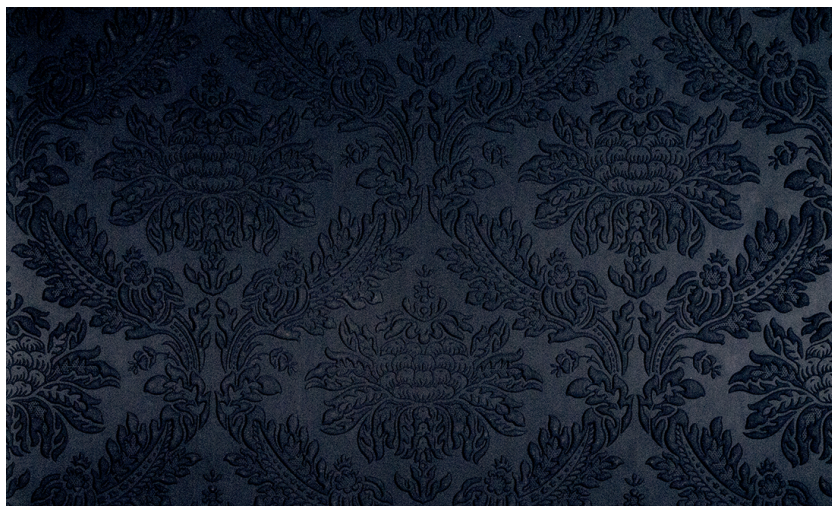

Onderhoud

| | |
|---------------|---|
| Collectie | Eclipse - Black & White Edition |
| Dessin | Charm |
| Referentie | 43541 |
| Samenstelling | 3D textielmuurbekleding op vlies |
| Opmerking | Vlekwerend en waterafstotend, positieve akoestische werking |