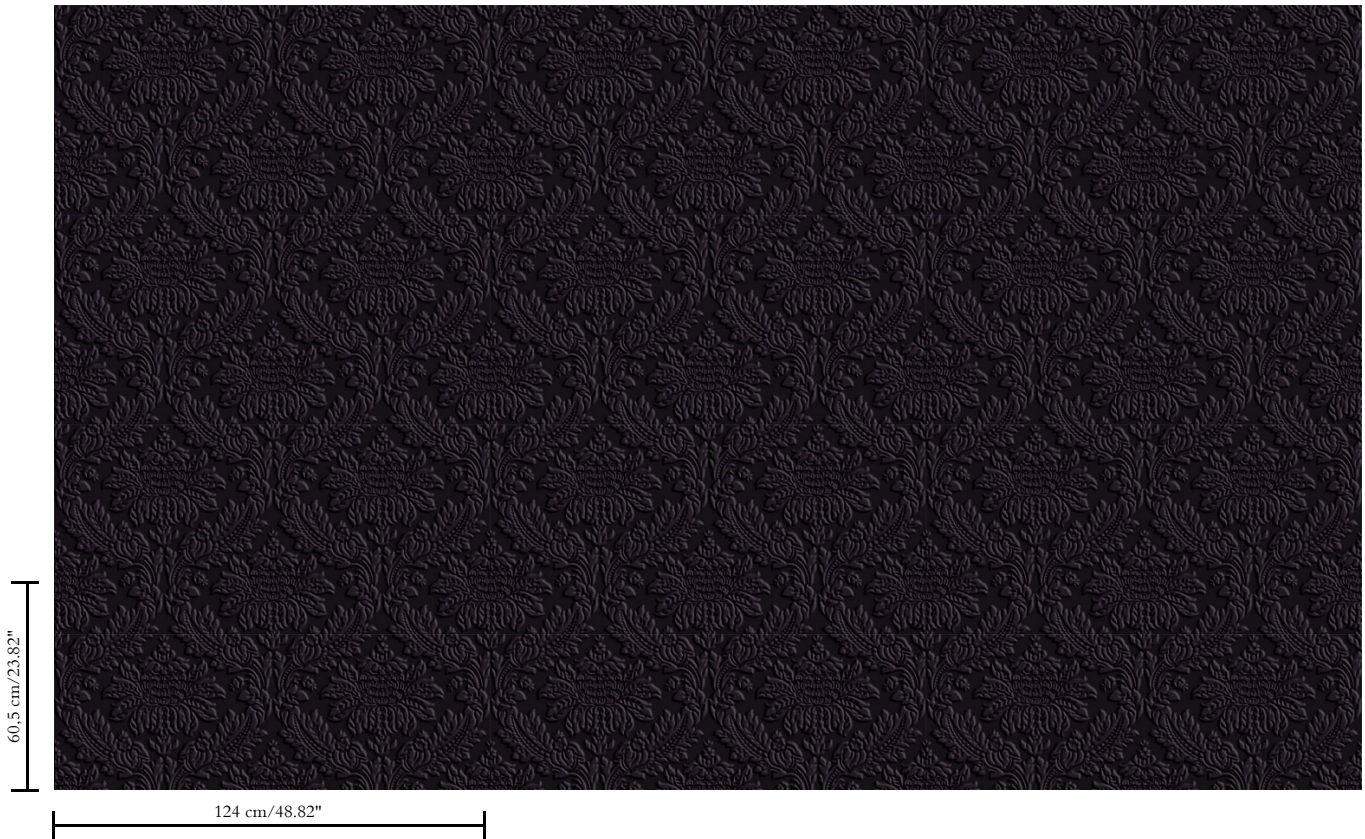

Collectie

Eclipse - Black & White Edition

Dessin

Charm

Referentie

43541

Opmerking

Vlekwerend en waterafstotend, positieve akoestische werking