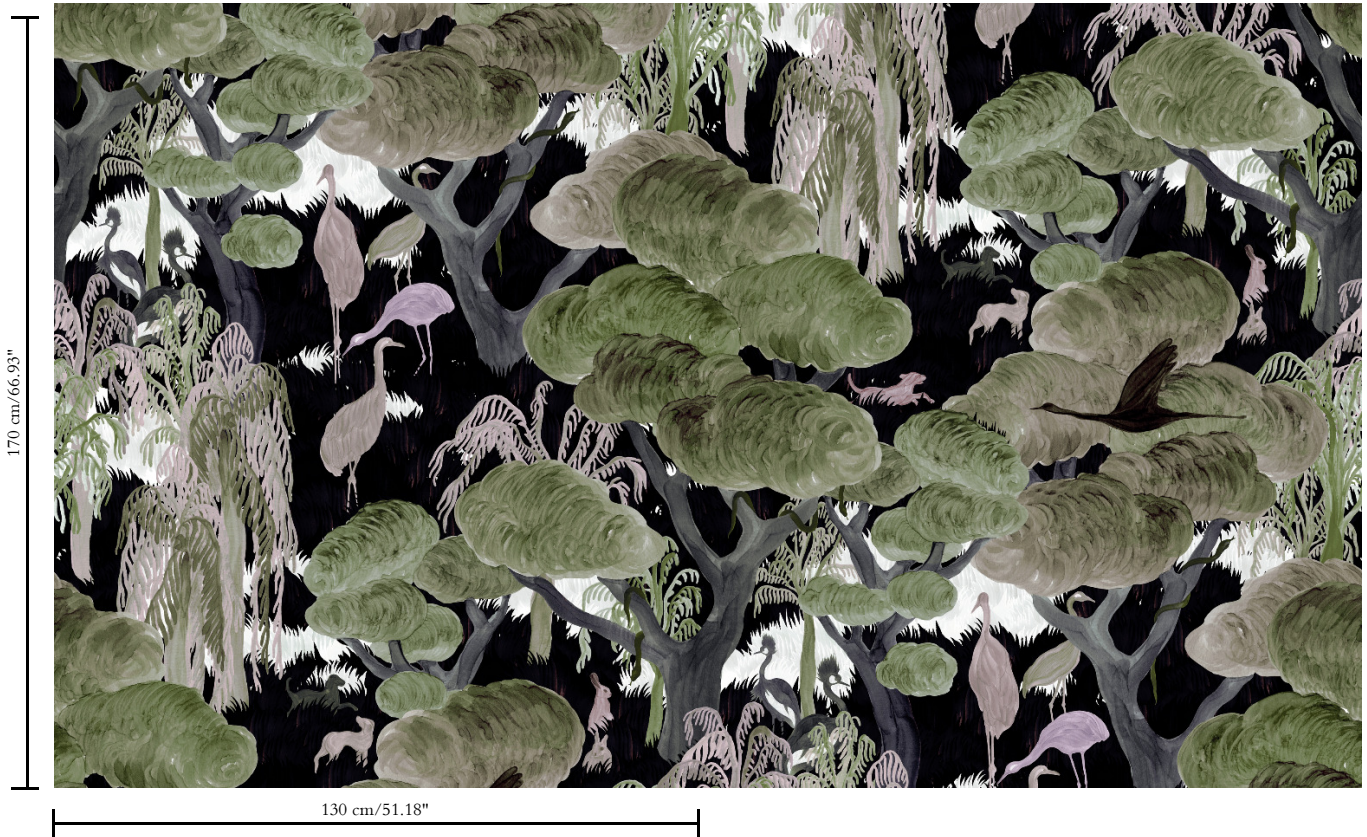

ARTE

www.arte-international.com

Collectie
Décors & Panoramiques

Dessin
Wonderwoods

Referentie
97541

<https://www.arte-international.com>