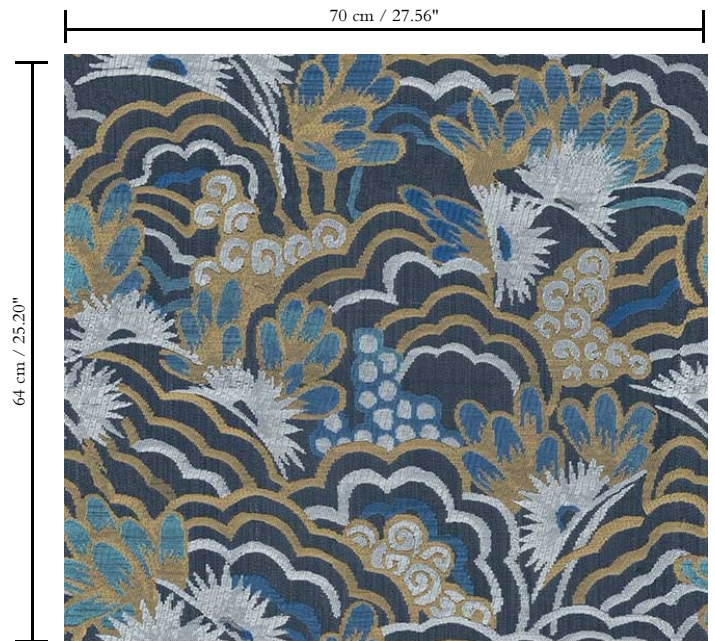

Vinylbehang op vlies

Afmetingen

Rollen van 10,05 m x 0,70 m = 7 m<sup>2</sup>

Aanzet

Rechte aanzet 64 cm

Lijm

Lijm voor vliesbehang zoals Arte Clearpro of Metyl Speciaal (200 g in 4 l water) met toevoeging van 20% PVA-lijm (witte behanglijm)

Hoe verwijderen

Volledig droog verwijderbaar

Collectie

Curiosa

Dessin

Delight

Referentie

13540