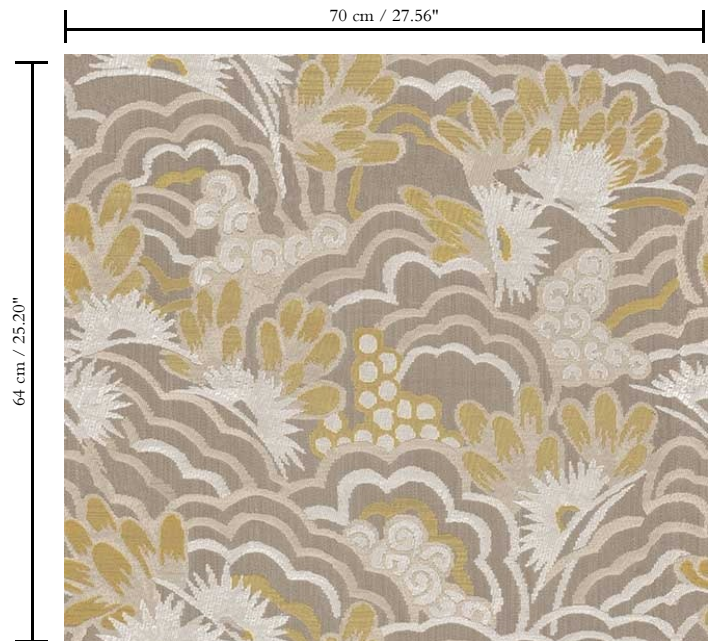

Spec Sheet

Collectie

Curiosa

Dessin

Delight

Referentie

13541

Samenstelling

Vinylbehang op vlies

Afmetingen

Rollen van 10,05 m x 0,70 m = 7 m²

Aanzet

Rechte aanzet 64 cm

Lijm

Lijm voor vliesbehang zoals Arte Clearpro of Metyl Speciaal (200 g in 4 l water) met toevoeging van 20% PVA-lijm (witte behanglijm)

Brandnorm

B-s2, d0 / Class A

Lichtechtheid

Goed lichtbestendig

Onderhoud

Afwasbaar

Hoe verlijmen

Muur inlijmen

Hoe verwijderen

Volledig droog verwijderbaar