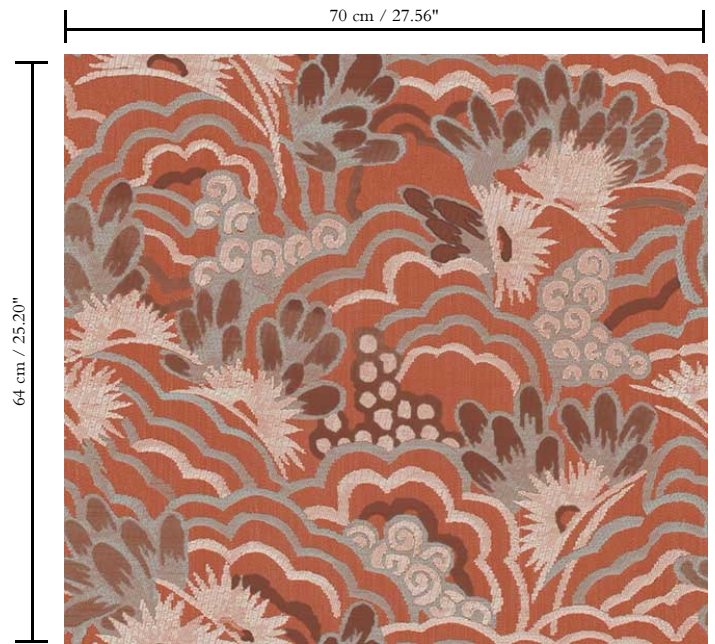

Spec Sheet

Collectie

Curiosa

Dessin

Delight

Referentie

13542

Samenstelling

Vinylbehang op vlies

Afmetingen

Rollen van 10,05 m x 0,70 m = 7 m²

Aanzet

Rechte aanzet 64 cm

Lijm

Lijm voor vliesbehang zoals Arte Clearpro of Metyl Speciaal (200 g in 4 l water) met toevoeging van 20% PVA-lijm (witte behanglijm)

Brandnorm

B-s2, d0 / Class A

Lichtechtheid

Goed lichtbestendig

Onderhoud

Afwasbaar

Hoe verlijmen

Muur inlijmen

Hoe verwijderen

Volledig droog verwijderbaar