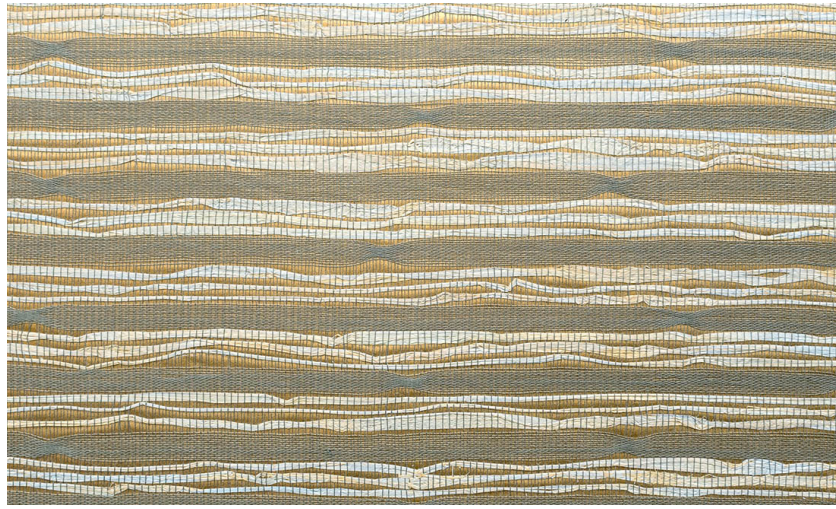

Onderhoud

Collectie	Cantala
Dessin	Raphia
Referentie	48560
Samenstelling	Natuurmuurbekleding op vlies
Beschrijving	Een combinatie van onregelmatig ingeweven raffia en ruwe draad

Tijdens plaatsing:

Eventuele lijmvlekken onmiddellijk (vooraleer de lijm is opgedroogd) voorzichtig afdeppen met een vochtige, pluisvrije, zuivere witte doek. Doe dit na het plaatsen van elke baan.