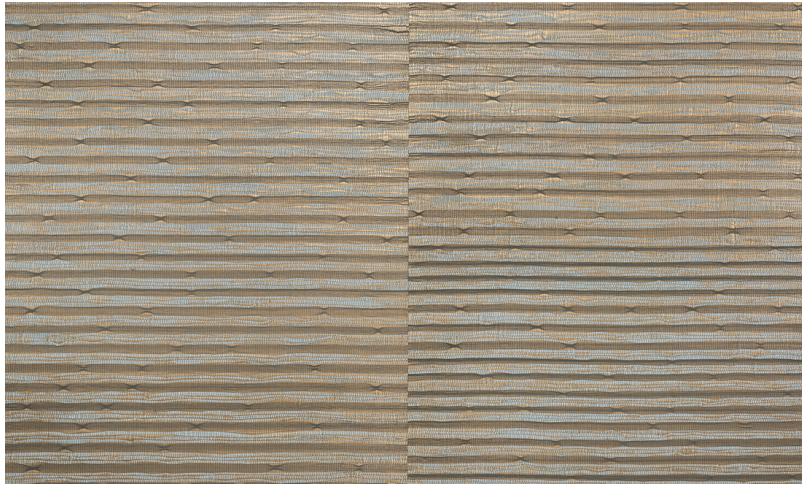

Spec Sheet

Collectie

Cantala

Dessin

Raphia

Referentie

48560

Samenstelling

Natuurmuurbekleding op vlies

Beschrijving

Een combinatie van onregelmatig ingeweven raffia en ruwe draad

Afinetingen

Breedte 91,44 cm / leverbaar op afsnijding

Aanzet

Vrije aanzet 0 cm

Lijm