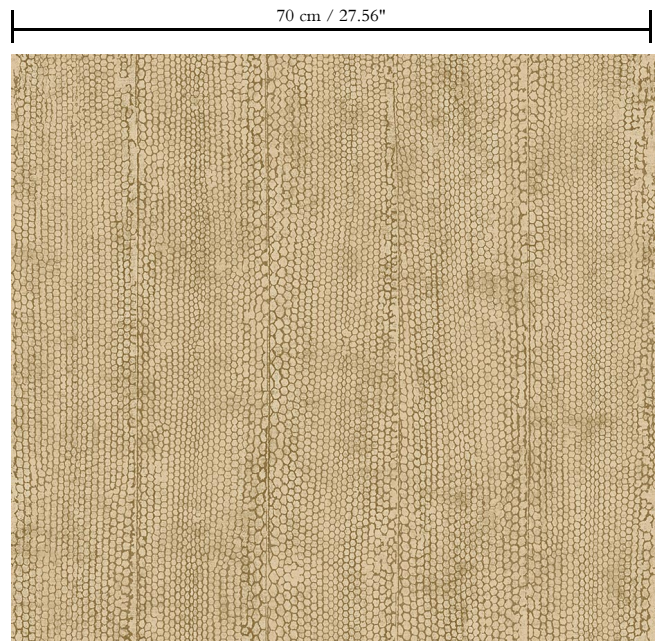

Behang op vlies

Beschrijving

Een vrije interpretatie van reptielenhuid geeft op een subtiele manier een organische en dierlijke touch weer

Afmetingen

Rollen van 8,50 m x 0,70 m = 6 m²

Aanzet

Vrije aanzet 0 cm

Hoe verlijmen

Muur inlijmen

Hoe verwijderen

Volledig droog verwijderbaar

70 cm/27.56"

Collectie

Cameo

Dessin