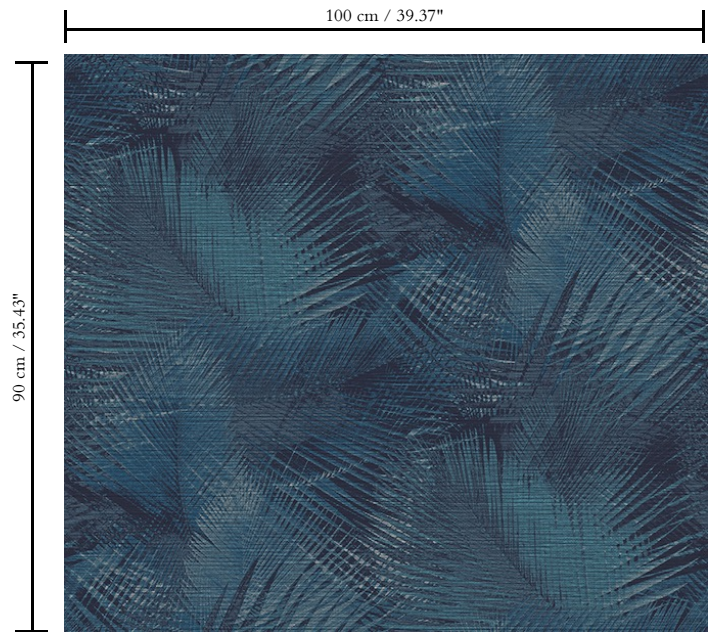

Spec Sheet

Collectie

Avalon

Dessin

Shield

Referentie

31553

Samenstelling

Muurbekleding op papier

Beschrijving

Vinylbehang op papier

Afmetingen

XL-ROLL: Rollen van 10,05 m x 1,00 m = 10 m²

Aanzet

Rechte aanzet 90 cm

Lijm

Metyl Speciaal (200 gr. in 4 l. water) met toevoeging van 20% PVA-lijm (witte behanglijm)

Brandnorm

B-s2, d0 / Class A

Lichtechtheid

Goed lichtbestendig

Onderhoud

Afwasbaar

Hoe verlijmen

Banen inlijmen

Hoe verwijderen

Afstripbaar