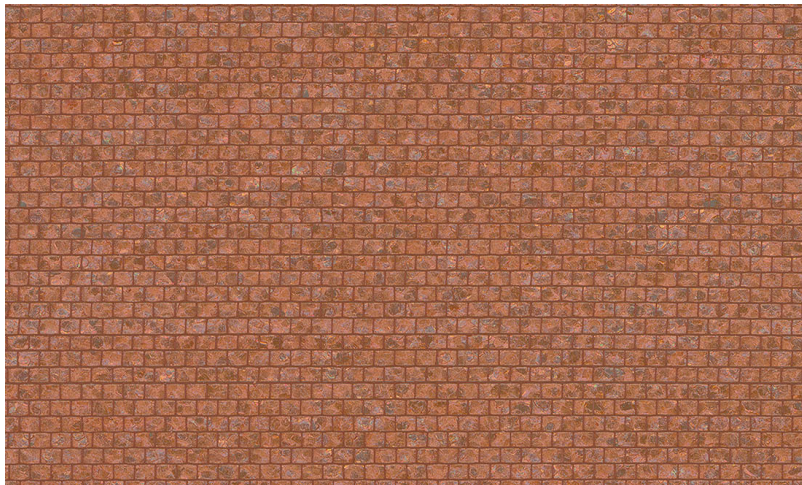

## Spec Sheet

Collectie

**Artisan**

Dessin

**Shimmer**

Referentie

**40352**

Samenstelling

**Natuurmuurbekleding op vlies**

Beschrijving

**Handgemaakte muurbekleding met geweven mica**

Afinetingen

**Breedte 91,44 cm / leverbaar op afsnijding**

Aanzet

**Vrije aanzet 0 cm**

Lijm