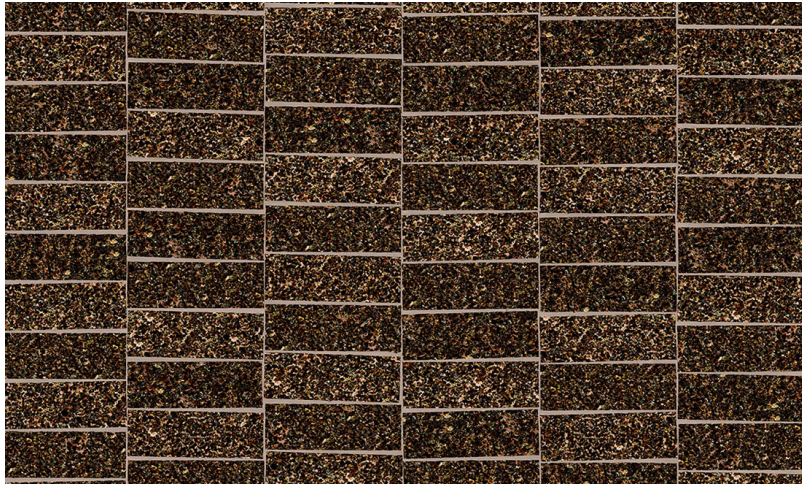

## Spec Sheet

Collectie

Artisan

Dessin

Bandeau

Referentie

40341

Samenstelling

Natuurmuurbekleding op vlies

Beschrijving

Handgemaakte muurbekleding met micaschilfers

Afinetingen

Breedte 91,44 cm / leverbaar op afsnijding

Aanzet

Vrije aanzet, rekening houdende met de blokhoogte nl. 5,50 cm