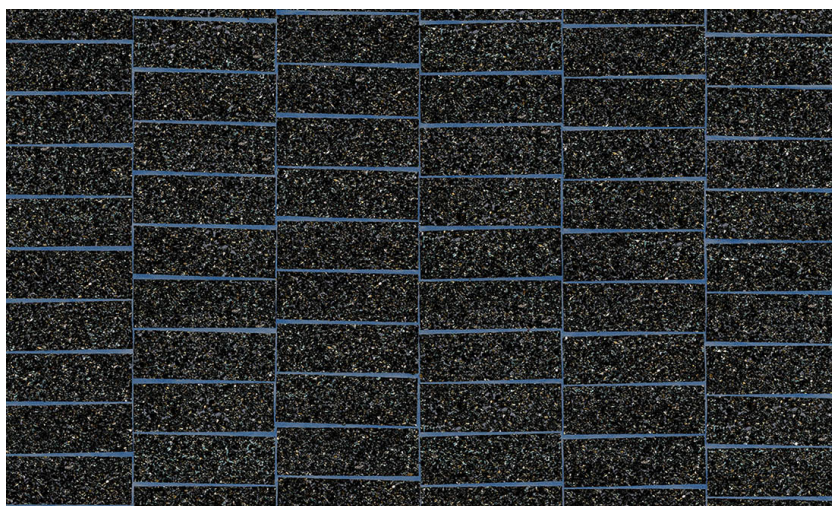

Onderhoud

Collectie	Artisan
Dessin	Bandeau
Referentie	40342
Samenstelling	Natuurmuurbekleding op vlies
Beschrijving	Handgemaakte muurbekleding met micaschilfers

Tijdens plaatsing:

Eventuele lijmvlekken onmiddellijk (vooraleer de lijm is opgedroogd) voorzichtig afdeppen met een vochtige, pluisvrije, zuivere witte doek. Doe dit na het plaatsen van elke baan.

Onderhoud:

Probeer eerst toe te passen op een onopvallende plaats. Eventuele vlekken onmiddellijk proberen te verwijderen, vooraleer de vlek kan indrogen, door het oppervlak voorzichtig af te deppen met een vochtige, pluisvrije, zuivere witte doek. Gebruik enkel zuiver water, geen zeep.

Vermijd overdreven wrijving van het oppervlak. Vermijd overdreven doordrenking van het oppervlak.

Stof kan afgenomen worden met een vochtige, pluisvrije, zuivere doek of een borstel met zachte haren, of kan lichtjes gestofzuigd worden met een mondstuk met zachte haren om beschadiging van het oppervlak te vermijden.