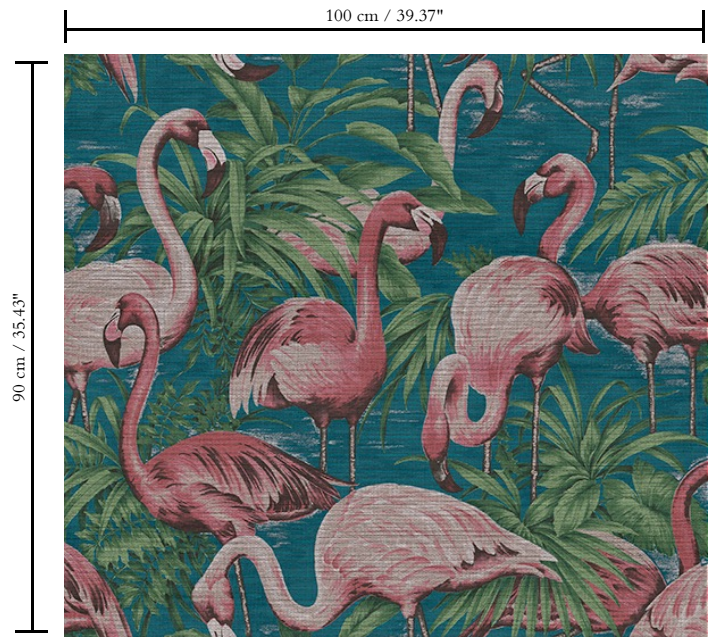

Spec Sheet

Collectie

Avalon

Dessin

Flamingo

Referentie

31541

Samenstelling

Muurbekleding op papier

Beschrijving

Vinylbehang op papier

Afmetingen

XL-ROLL: Rollen van 10,05 m x 1,00 m = 10 m²

Aanzet

Verspringende aanzet 90/45 cm

Lijm

Banen inlijmen

Hoe verwijderen

Afstripbaar

Collectie
Avalon

Dessin
Flamingo

Referentie
31541

Opmerking
Vinylbehang geïnspireerd op natuurlijke patronen en materialen