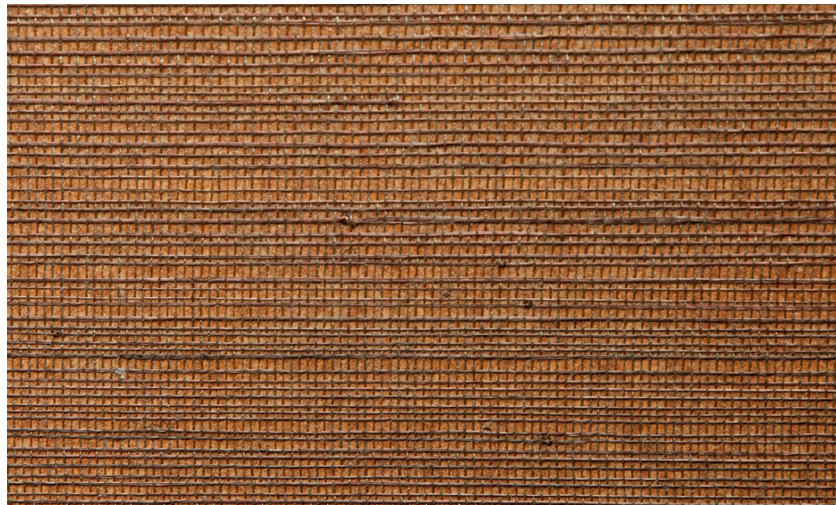

## Onderhoud

|               |   |
|---------------|---|
| Collectie     | Boracay   |
| Dessin        | Fields  |
| Referentie    | 90064   |
| Samenstelling | Natuurmuurbekleding op papier   |
| Beschrijving  | Exclusieve muurbekleding gemaakt van handgeweven abacavezels  |
| Opmerking     | 90063-66-67: op vlies / 90060-61-62-64-65: op papier. De duidelijke baanvorming is eigen aan het product; het is een bedoeld effect dat de authentieke charme benadrukt |

### Tijdens plaatsing:

Eventuele lijmvlakken onmiddellijk (vooral als de lijm is opgedroogd) voorzichtig afvegen met zuiver water en een zachte spons. Doe dit na het plaatsen van elke baan.