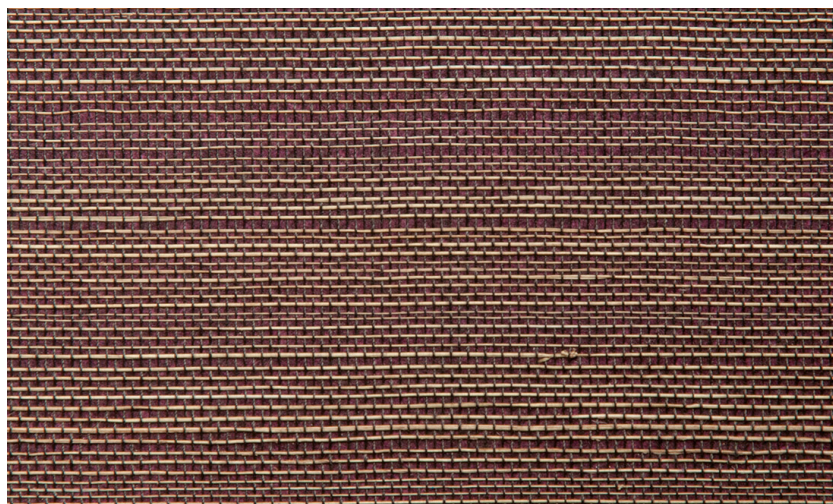

Onderhoud

Collectie	Boracay
Dessin	Fields
Referentie	90065
Samenstelling	Natuurmuurbekleding op papier
Beschrijving	Exclusieve muurbekleding gemaakt van handgeweven abacavezels
Opmerking	90063-66-67: op vlies / 90060-61-62-64-65: op papier. De duidelijke baanvorming is eigen aan het product; het is een bedoeld effect dat de authentieke charme benadrukt

Tijdens plaatsing:

Eventuele lijmvlekken onmiddellijk (vooral als de lijm is opgedroogd) voorzichtig afvegen met zuiver water en een zachte spons. Doe dit na het plaatsen van elke baan.

Onderhoud:

Probeer eerst toe te passen op een onopvallende plaats. Eventuele vlekken onmiddellijk proberen te verwijderen, vooral als de vlek kan indrogen, door het oppervlak voorzichtig af te vegen met zuiver water en een zachte spons. Gebruik enkel zuiver water, geen zeep.