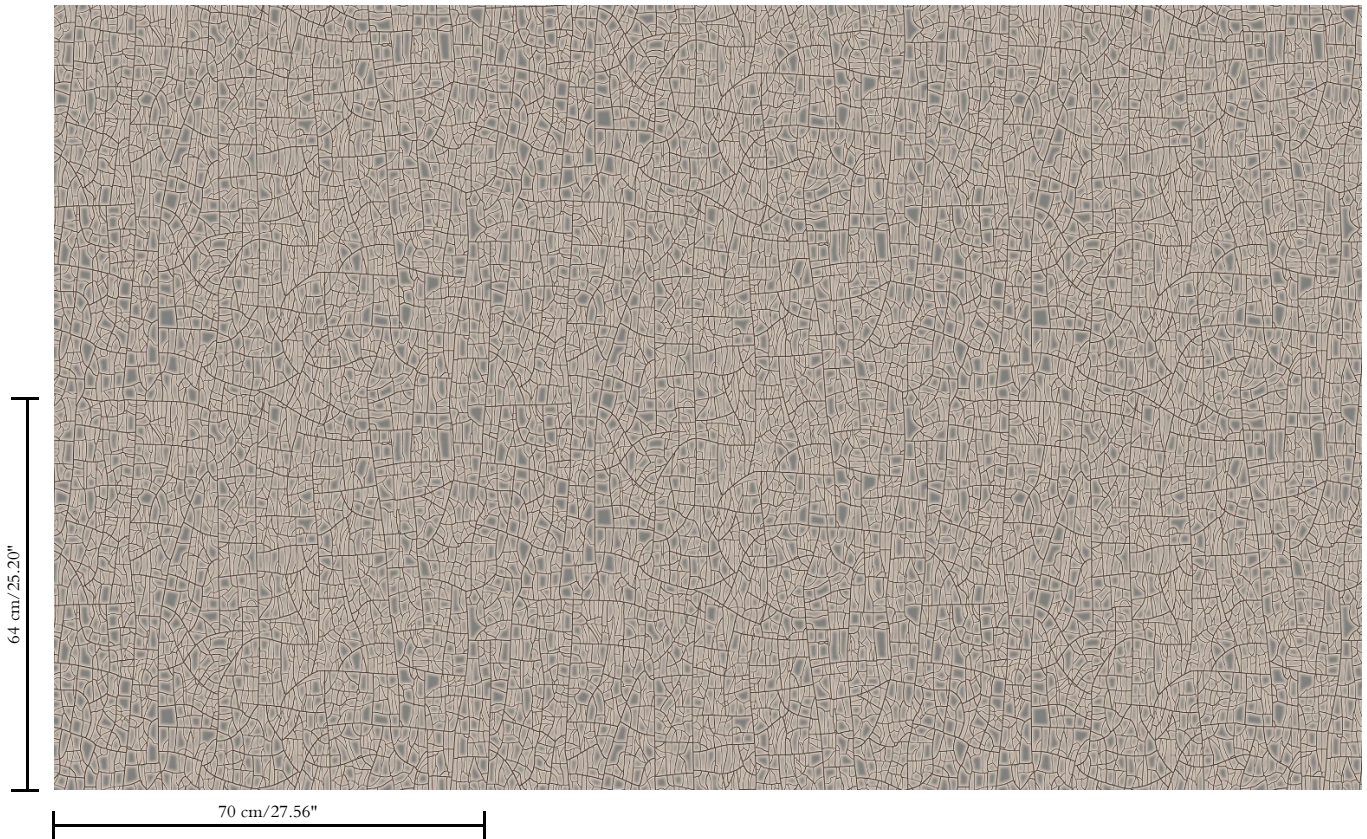

Collectie

Cameo

Dessin

Emaillé

Referentie

66021