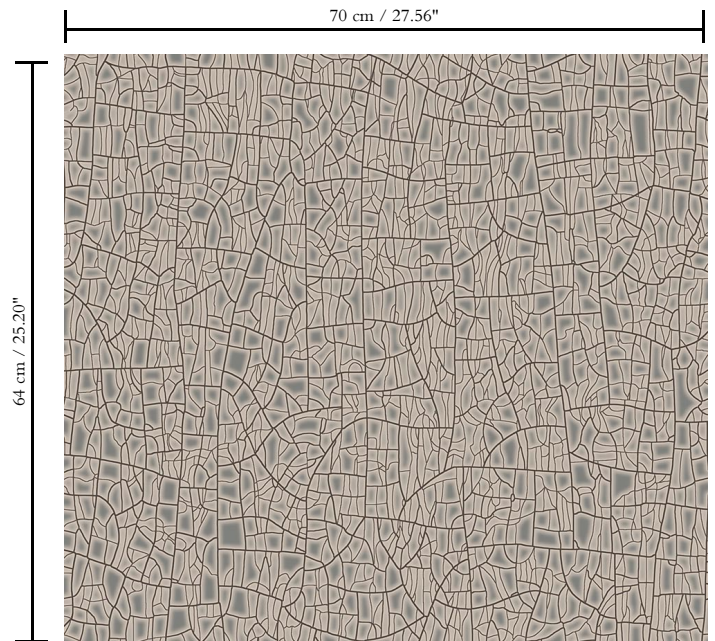

Spec Sheet

Collectie

Cameo

Dessin

Emaillé

Referentie

66021

Samenstelling

Behang op vlies

Beschrijving

Geïnspireerd op geglazuurd aardewerk met een verweerde patina

Afmetingen

Rollen van 8,50 m x 0,70 m = 6 m²

Aanzet

Verspringende aanzet 64/32 cm

Lijm

Lijm voor vliesbehang zoals Arte Clearpro of 100 % dispersielijm

Brandnorm

B-s1, d0 / Class A

Lichtechtheid

Goed lichtbestendig

Onderhoud

Licht afwasbaar

Hoe verlijmen

Muur inlijmen

Hoe verwijderen

Volledig droog verwijderbaar