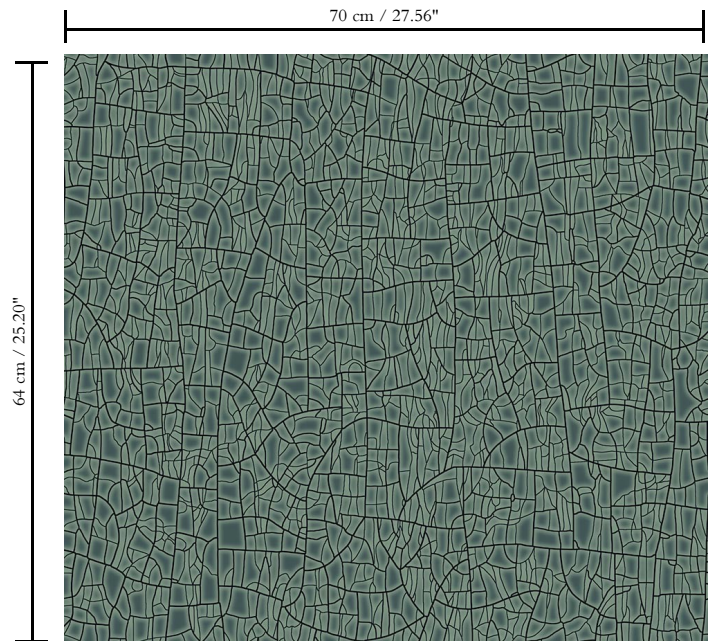

Spec Sheet

Collectie

Cameo

Dessin

Emaille

Referentie

66022

Samenstelling

Behang op vlies

Beschrijving

Geïnspireerd op geglazuurd aardewerk met een verweerde patina

Afmetingen

Rollen van 8,50 m x 0,70 m = 6 m²

Aanzet

Verspringende aanzet 64/32 cm

Lijm

Lijm voor vliesbehang zoals Arte Clearpro of 100 % dispersielijm

Brandnorm

B-s1, d0 / Class A

Lichtechtheid

Goed lichtbestendig

Onderhoud

Licht afwasbaar

Hoe verlijmen

Muur inlijmen

Hoe verwijderen

Volledig droog verwijderbaar