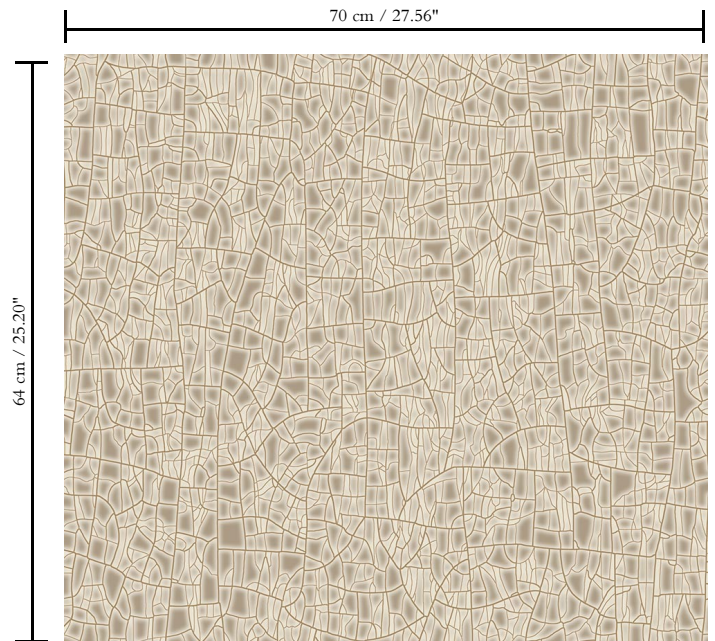

Spec Sheet

Collectie

Cameo

Dessin

Emaïlle

Referentie

66023

Samenstelling

Behang op vlies

Beschrijving

Geïnspireerd op geglazuurd aardewerk met een verweerde patina

Afmetingen

Rollen van 8,50 m x 0,70 m = 6 m²

Aanzet

Verspringende aanzet 64/32 cm

Lijm

Lijm voor vliesbehang zoals Arte Clearpro of 100 % dispersielijm

Brandnorm

B-s1, d0 / Class A

Lichtechtheid

Goed lichtbestendig

Onderhoud

Licht afwasbaar

Hoe verlijmen

Muur inlijmen

Hoe verwijderen

Volledig droog verwijderbaar