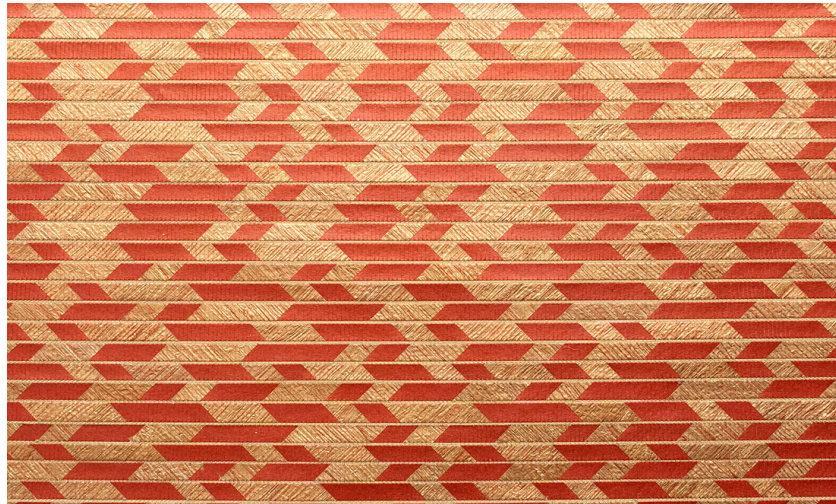

Onderhoud

Collectie	Cantala
Dessin	Papyrus
Referentie	48552
Samenstelling	Natuurmuurbekleding op vlies
Beschrijving	Artisanale muurbekleding met handgevouwen papier

Tijdens plaatsing:

Eventuele lijmvlekken onmiddellijk (vooraleer de lijm is opgedroogd) voorzichtig afdeppen met een vochtige, pluisvrije, zuivere witte doek. Doe dit na het plaatsen van elke baan.

Onderhoud:

Probeer eerst toe te passen op een onopvallende plaats. Eventuele vlekken onmiddellijk proberen te verwijderen, vooraleer de vlek kan indrogen, door het oppervlak voorzichtig af te deppen met een vochtige, pluisvrije, zuivere witte doek. Gebruik enkel zuiver water, geen zeep.