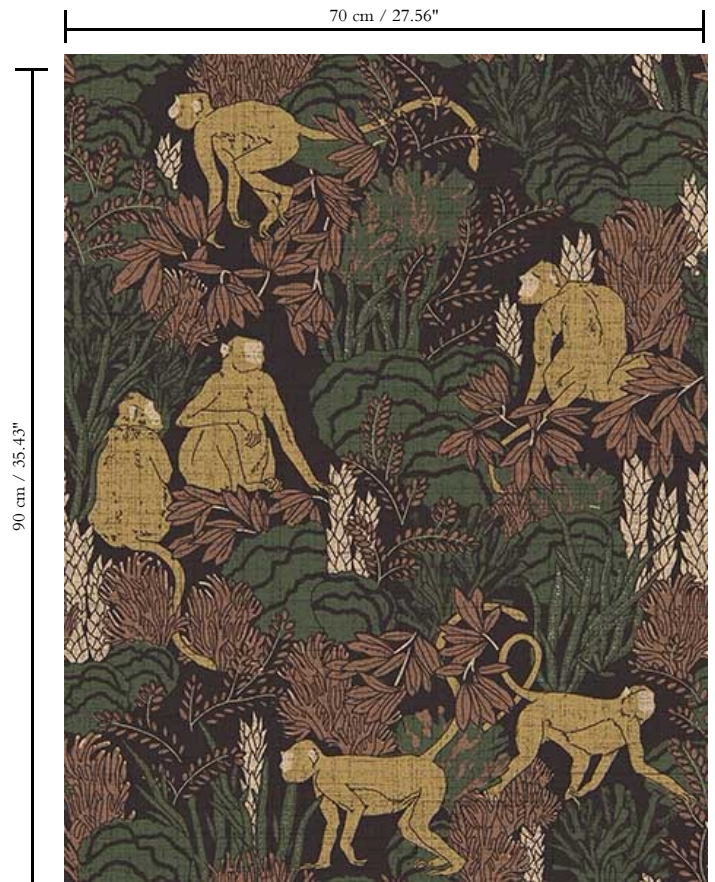

Vinylbehang op vlies

Afmetingen

Rollen van 10,05 m x 0,70 m = 7 m²

Aanzet

Rechte aanzet 90 cm

Lijm

Lijm voor vliesbehang zoals Arte Clearpro of Metyl Speciaal (200 g in 4 l water) met toevoeging van 20% PVA-lijm (witte behanglijm)

Hoe verwijderen

Volledig droog verwijderbaar

Collectie
Curiosa

Dessin
Langur

Referentie
13530

Opmerking
Bijpassende uni's vind je in de collectie Figura