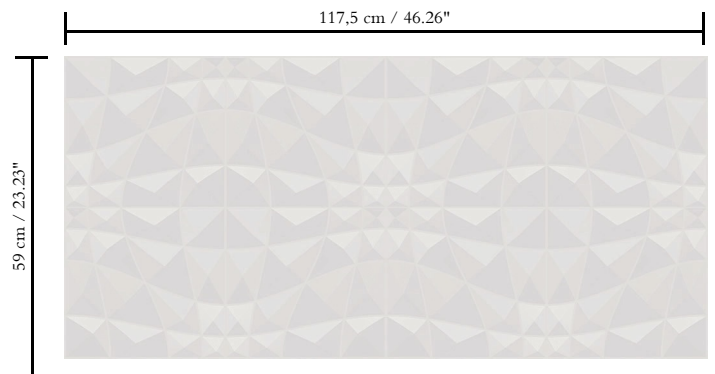

Spec Sheet

Collectie

Eclipse - Black & White Edition

Dessin

Flex

Referentie

43530

Samenstelling

3D textielmuurbekleding op vlies

Afmetingen

Breedte 117,5 cm / leverbaar op afsnijding

Aanzet

Rechte aanzet 59 cm

Lijm

Lijm voor vliesbehang zoals Arte Clearpro of Metyl Speciaal (200 g in 4 l water) met toevoeging van 20% PVA-lijm (witte behanglijm)

Brandnorm

D-s1, d0 / Class A

Lichtechtheid

Op aanvraag beschikbaar

Onderhoud

Tijdens de plaatsing zeer licht afwasbaar (natte lijm afdeppen)

Hoe verlijmen

Muur inlijmen

Hoe verwijderen

Volledig droog verwijderbaar