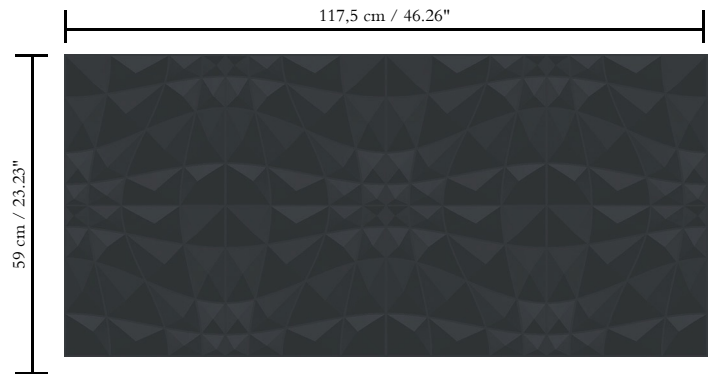

Spec Sheet

Collectie

Eclipse - Black & White Edition

Dessin

Flex

Referentie

43531

Samenstelling

3D textielmuurbekleding op vlies

Afmetingen

Breedte 117,5 cm / leverbaar op afsnijding

Aanzet

Rechte aanzet 59 cm

Lijm

Lijm voor vliesbehang zoals Arte Clearpro of Metyl Speciaal (200 g in 4 l water) met toevoeging van 20% PVA-lijm (witte behanglijm)

Brandnorm

D-s1, d0 / Class A

Lichtechtheid

Op aanvraag beschikbaar

Onderhoud

Tijdens de plaatsing zeer licht afwasbaar (natte lijm afdeppen)

Hoe verlijmen

Muur inlijmen

Hoe verwijderen

Volledig droog verwijderbaar