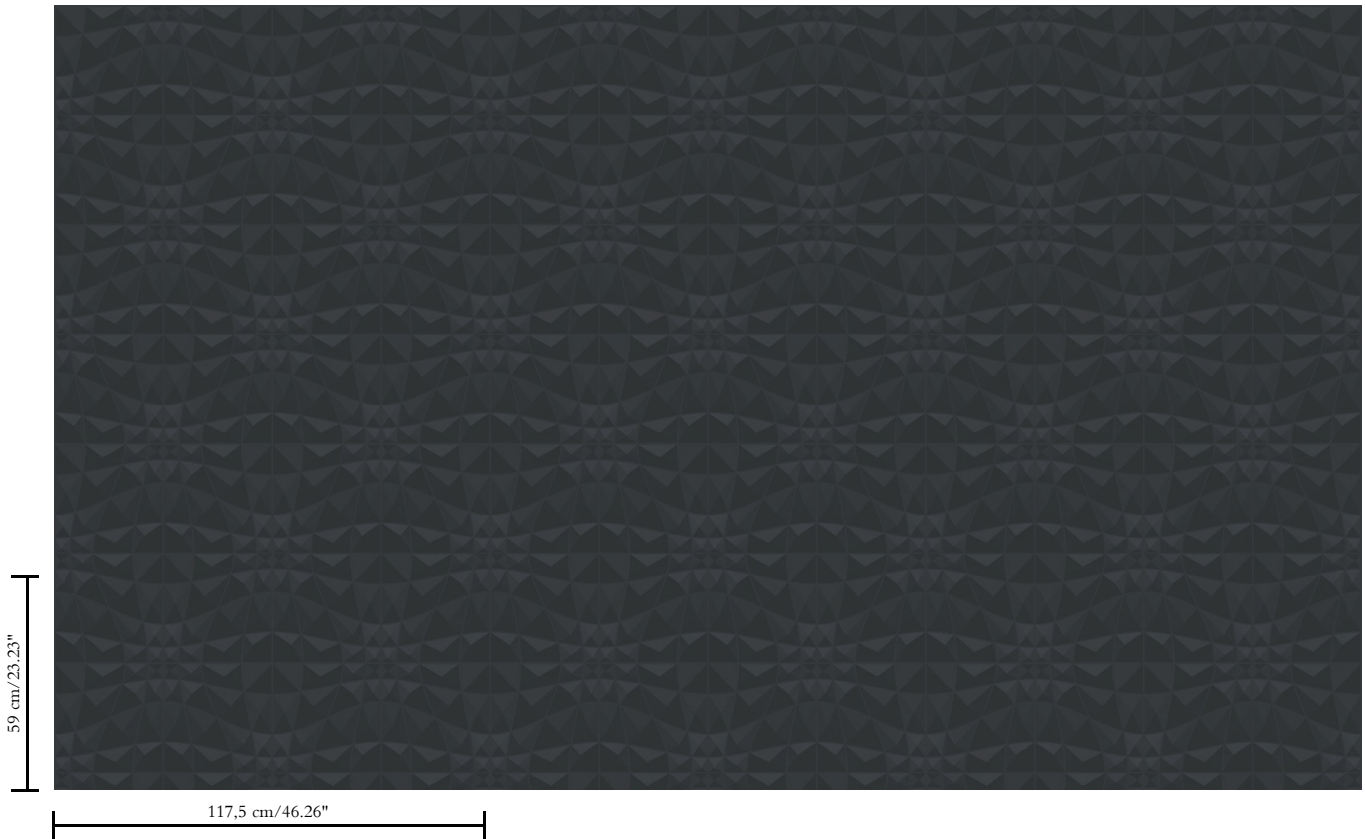

Collectie

Eclipse - Black & White Edition

Dessin

Flex

Referentie

43531

Opmerking

Vlekwerend en waterafstotend, positieve akoestische werking