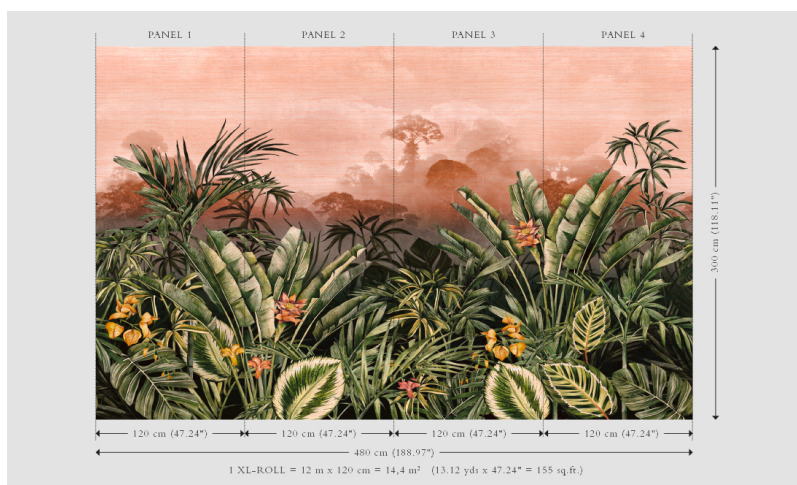

Spec Sheet

Collectie

Expedition

Dessin

Silk Road Garden

Referentie

72001

Samenstelling

Textielmuurbekleding op vlies

Beschrijving

Een levensechte jungle scenery, geprint op een echt textiel met een natuurlijke look en een subtiele, gouden ondergrond

Afmetingen

Panorama 480 cm x 300 cm (1 XL-ROLL = 12 m x 120 cm = 14,4 m²)

Tijdens de plaatsing zeer licht afwasbaar (natte lijm afdeppen)

Hoe verlijmen

Muur inlijmen

Hoe verwijderen

Volledig droog verwijderbaar

Opmerking

Het panorama 'Silk Road Garden' is samengesteld uit 4 afzonderlijke panelen, die niet apart besteld kunnen worden. 72000 (met Bengal Tiger) en 72001 (zonder Bengal Tiger) kunnen niet onderling gecombineerd worden