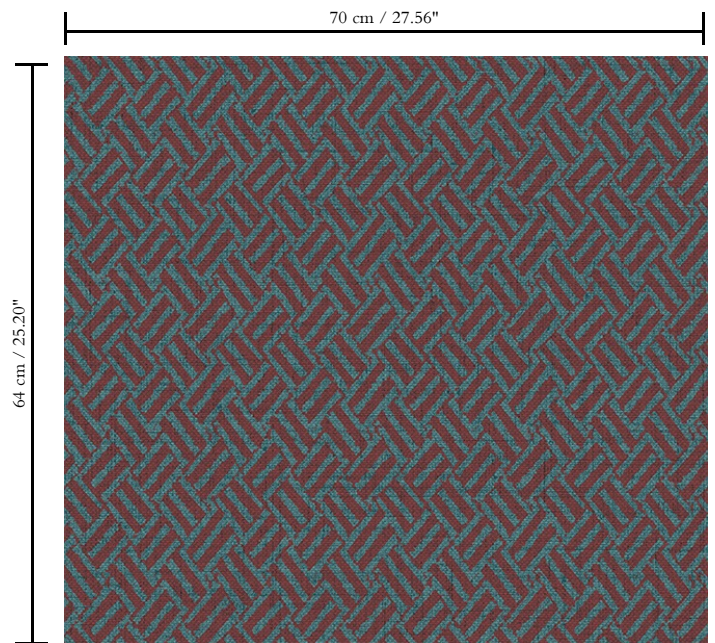

Spec Sheet

Collectie

Figura

Dessin

Modum

Referentie

27040

Samenstelling

Vinylbehang op vlies

Beschrijving

Behang met een geweven grasstructuur

Afmetingen

Rollen van 10,05 m x 0,70 m = 7 m²

Aanzet

Rechte aanzet 64 cm

Lijm

Lijm voor vliesbehang zoals Arte Clearpro of Metyl Speciaal (200 g in 4 l water) met toevoeging van 20% PVA-lijm (witte behanglijm)

Brandnorm

B-s2, d0 / Class A

Lichtechtheid

Goed lichtbestendig

Onderhoud

Afwasbaar

Hoe verlijmen

Muur inlijmen

Hoe verwijderen

Volledig droog verwijderbaar