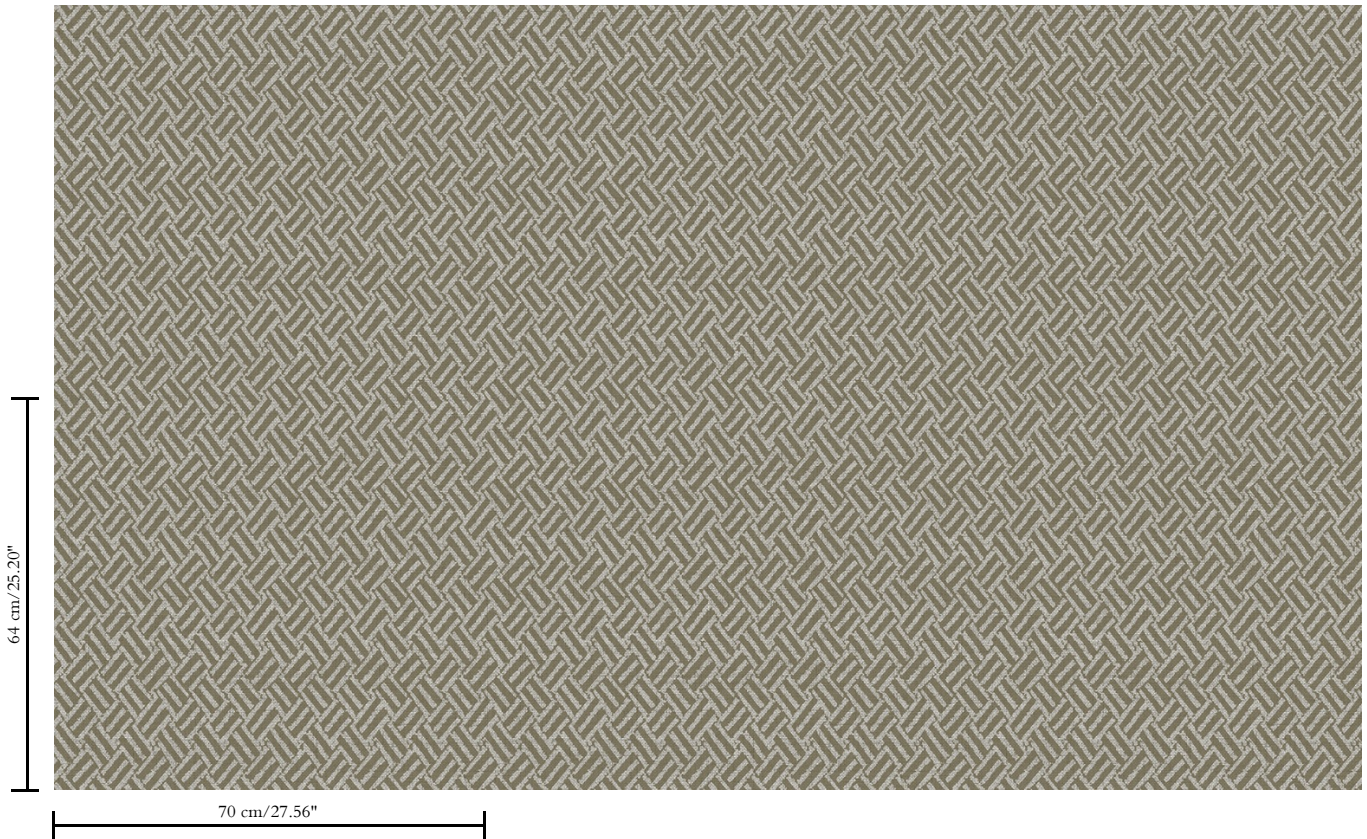

Collectie

Figura

Dessin

Modum

Referentie

27042