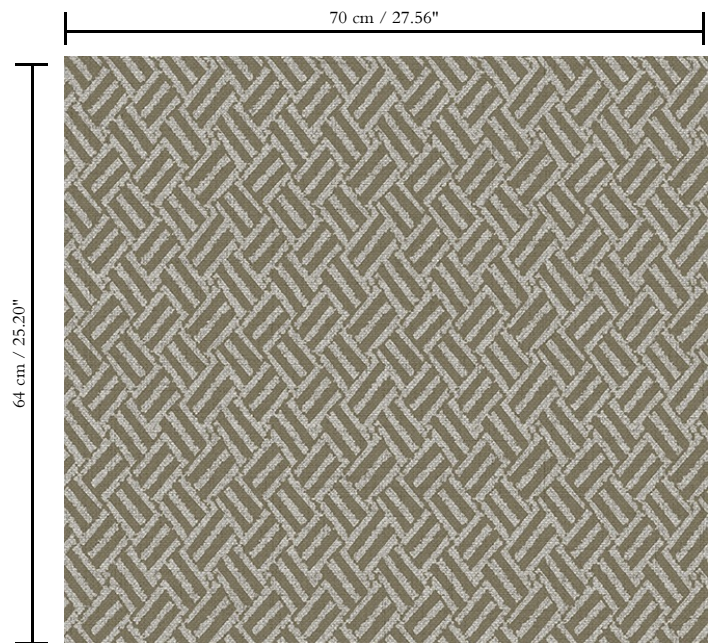

Spec Sheet

Collectie

Figura

Dessin

Modum

Referentie

27042

Samenstelling

Vinylbehang op vlies

Beschrijving

Behang met een geweven grasstructuur

Afmetingen

Rollen van 10,05 m x 0,70 m = 7 m²

Aanzet

Rechte aanzet 64 cm

Lijm

Lijm voor vliesbehang zoals Arte Clearpro of Metyl Speciaal (200 g in 4 l water) met toevoeging van 20% PVA-lijm (witte behanglijm)

Brandnorm

B-s2, d0 / Class A

Lichtechtheid

Goed lichtbestendig

Onderhoud

Afwasbaar

Hoe verlijmen

Muur inlijmen

Hoe verwijderen

Volledig droog verwijderbaar