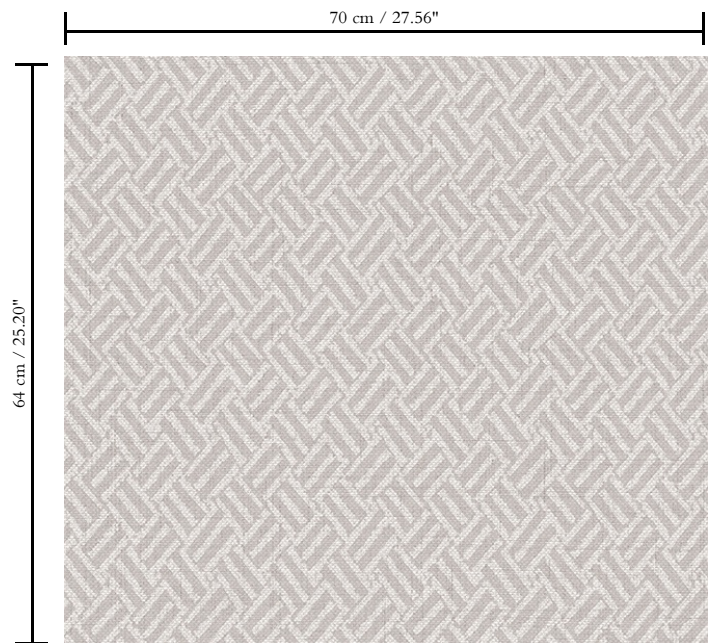

Spec Sheet

Collectie

Figura

Dessin

Modum

Referentie

27044

Samenstelling

Vinylbehang op vlies

Beschrijving

Behang met een geweven grasstructuur

Afmetingen

Rollen van 10,05 m x 0,70 m = 7 m²

Aanzet

Rechte aanzet 64 cm

Lijm

Lijm voor vliesbehang zoals Arte Clearpro of Metyl Speciaal (200 g in 4 l water) met toevoeging van 20% PVA-lijm (witte behanglijm)

Brandnorm

B-s2, d0 / Class A

Lichtechtheid

Goed lichtbestendig

Onderhoud

Afwasbaar

Hoe verlijmen

Muur inlijmen

Hoe verwijderen

Volledig droog verwijderbaar