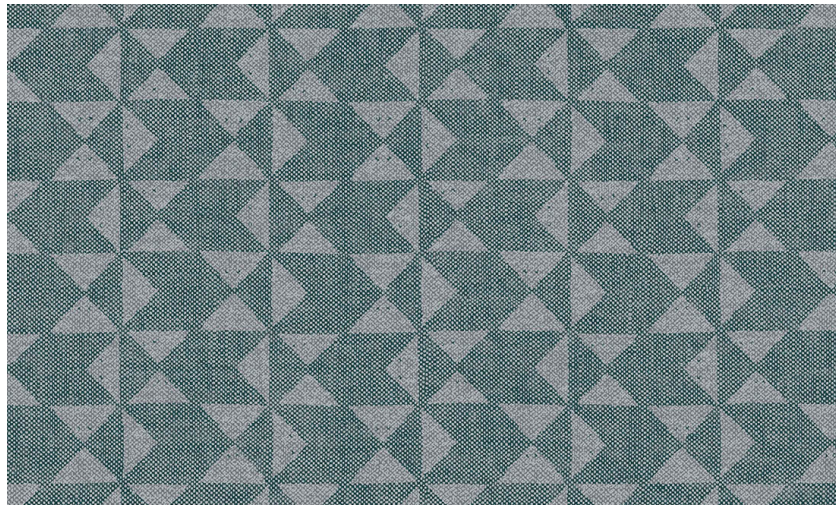

Onderhoud

Collectie	Flamant Caractère
Dessin	Rythmique
Referentie	12040
Samenstelling	Muurbekleding op vlies
Beschrijving	Karaktervol behang met een elegante linnenstructuur als achtergrond

Tijdens plaatsing: