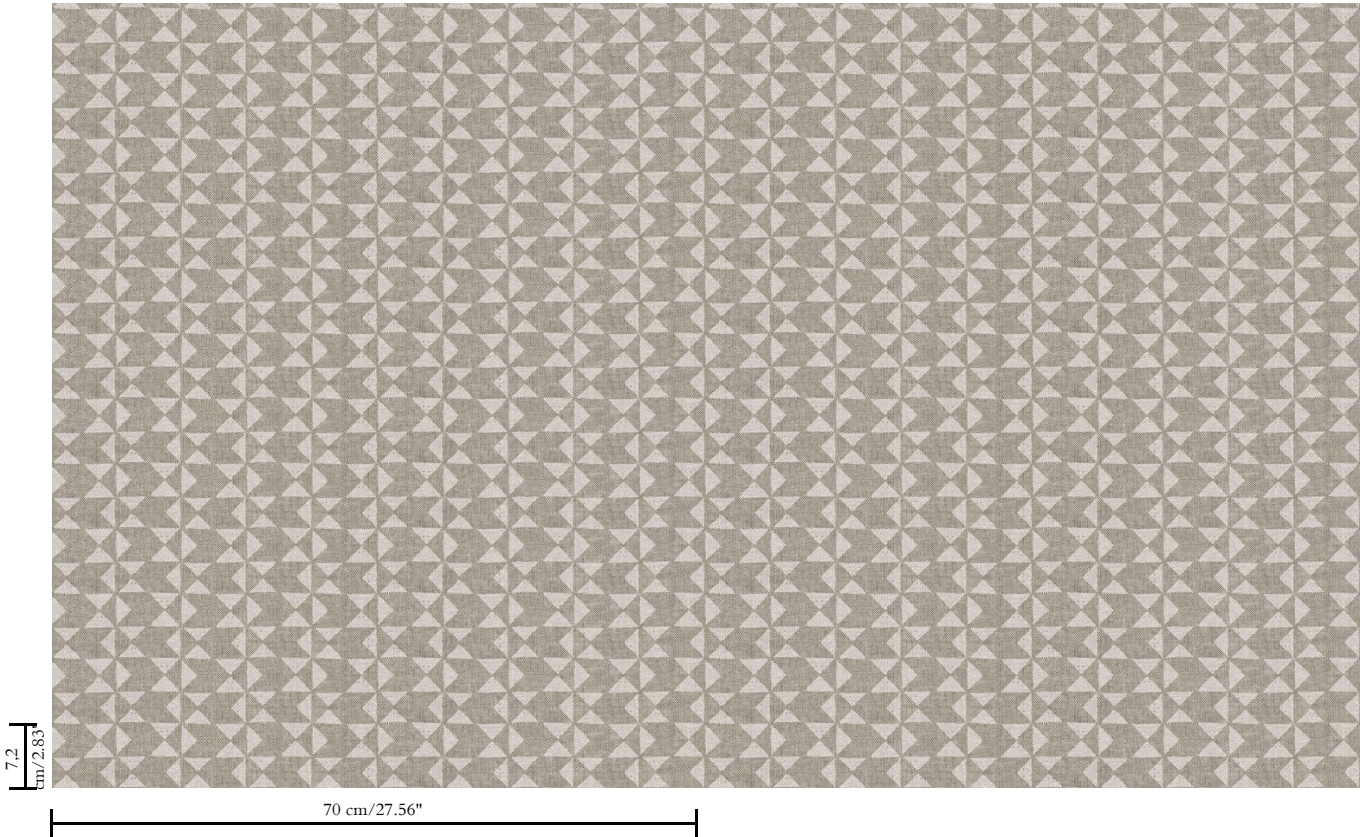

Collectie
Flamant Caractère

Dessin
Rythmique

Referentie
12041