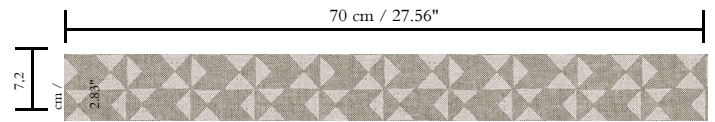

Spec Sheet

Collectie

Flamant Caractère

Dessin

Rythmique

Referentie

12041

Samenstelling

Muurbekleding op vlies

Beschrijving

Karaktervol behang met een elegante linnenstructuur als achtergrond

Afmetingen

Rollen van 8,50 m x 0,70 m = 6 m²

Aanzet

Rechte aanzet 7,2 cm

Lijm