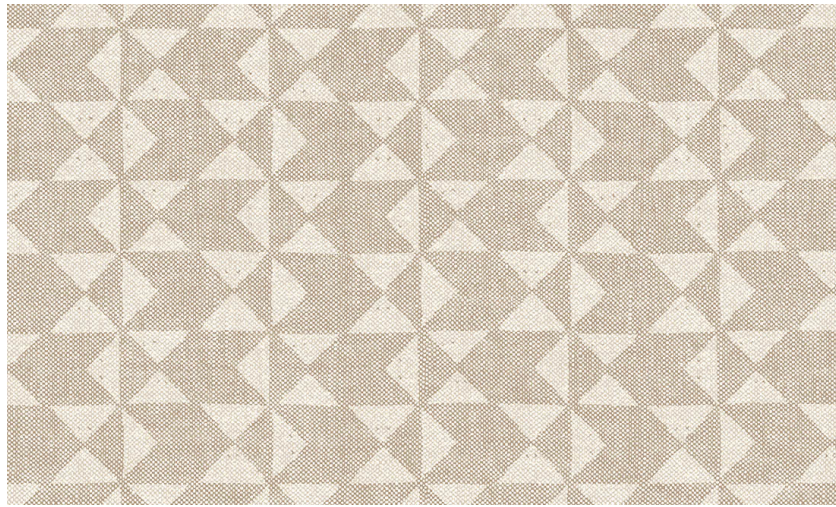

Onderhoud

Collectie	Flamant Caractère
Dessin	Rythmique
Referentie	12042
Samenstelling	Muurbekleding op vlies
Beschrijving	Karaktervol behang met een elegante linnenstructuur als achtergrond

Tijdens plaatsing: