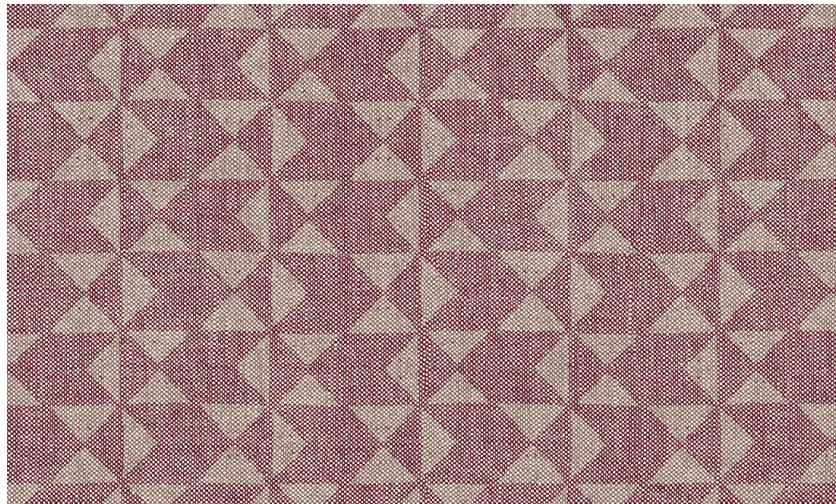

## Onderhoud

Collectie	Flamant Caractère
Dessin	Rythmique
Referentie	12043
Samenstelling	Muurbekleding op vlies
Beschrijving	Karaktervol behang met een elegante linnenstructuur als achtergrond