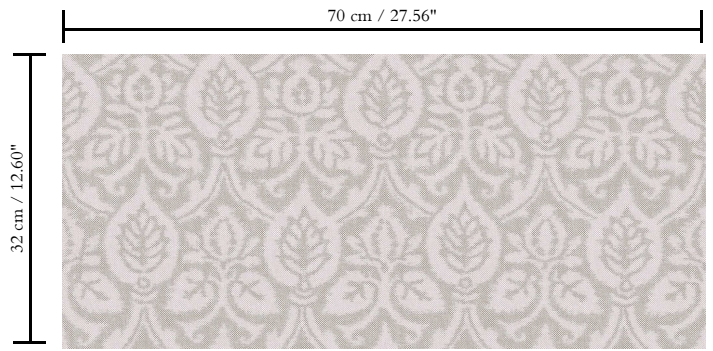

Spec Sheet

Collectie

Flamant Les Mémoires

Dessin

L'Histoire

Referentie

80031

Samenstelling

Muurbekleding op vlies

Beschrijving

Behang met dromerige prints op een stijlvolle linnenstructuur

Afmetingen

Rollen van 8,50 m x 0,70 m = 6 m²

Aanzet

Rechte aanzet 32 cm

Lijm

Arte Clearpro / Metyl Special

Brandnorm

B-s1, d0 / Class A

Lichtechtheid

Goed lichtbestendig

Onderhoud

Licht afwasbaar

Hoe verlijmen

Muur inlijmen

Hoe verwijderen

Volledig droog verwijderbaar