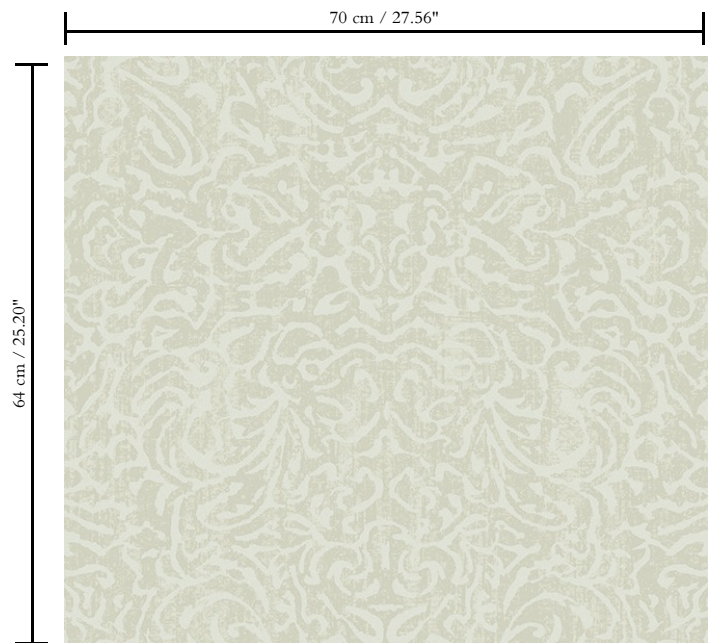

Spec Sheet

Collectie

Flamant Les Minéraux

Dessin

Escalles

Referentie

50150

Samenstelling

Muurbekleding op vlies

Beschrijving

Behang met een linnenstructuur en kalkverf-effect, gecombineerd met zandsteen

Afmetingen

Rollen van 8,50 m x 0,70 m = 6 m²

Aanzet

Rechte aanzet 64 cm

Lijm

Arte Clearpro / Metyl Special

Brandnorm

B-s1, d0 / Class A

Lichtechtheid

Goed lichtbestendig

Onderhoud

Tijdens de plaatsing zeer licht afwasbaar (natte lijm afdeppen)

Hoe verlijmen

Muur inlijmen

Hoe verwijderen

Volledig droog verwijderbaar