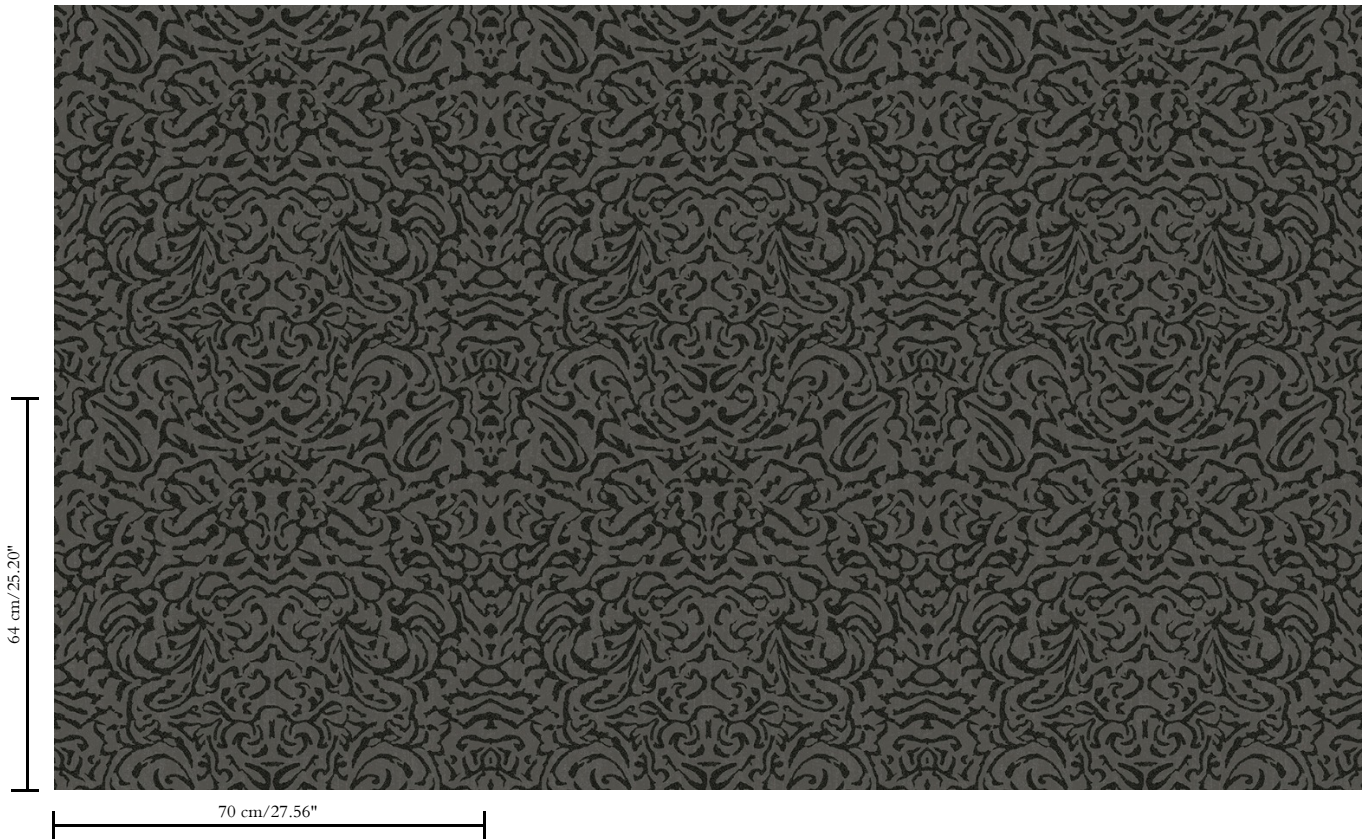

ARTE

www.arte-international.com

Collectie

Flamant Les Minéraux

Dessin

Escalles

Referentie

50151

<https://www.arte-international.com>