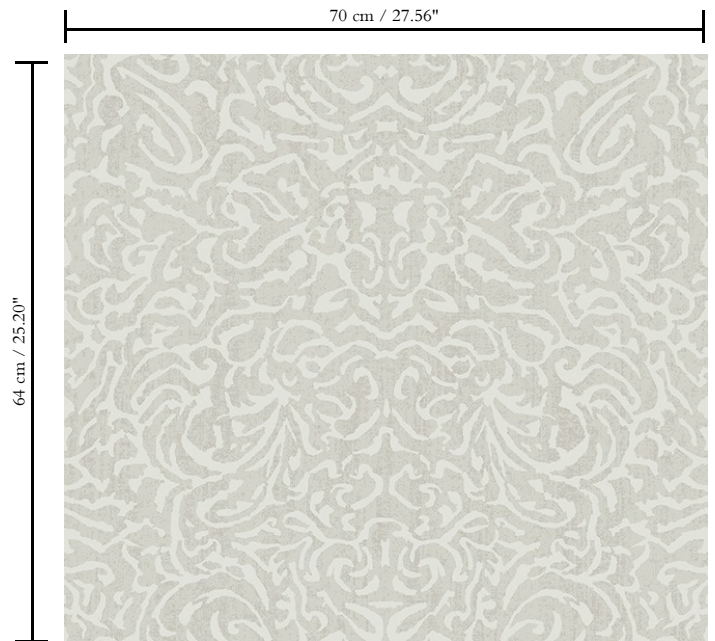

Spec Sheet

Collectie

Flamant Les Minéraux

Dessin

Escalles

Referentie

50152

Samenstelling

Muurbekleding op vlies

Beschrijving

Behang met een linnenstructuur en kalkverf-effect, gecombineerd met zandsteen

Afmetingen

Rollen van 8,50 m x 0,70 m = 6 m²

Aanzet

Rechte aanzet 64 cm

Lijm

Arte Clearpro / Metyl Special

Brandnorm

B-s1, d0 / Class A

Lichtechtheid

Goed lichtbestendig

Onderhoud

Tijdens de plaatsing zeer licht afwasbaar (natte lijm afdeppen)

Hoe verlijmen

Muur inlijmen

Hoe verwijderen

Volledig droog verwijderbaar