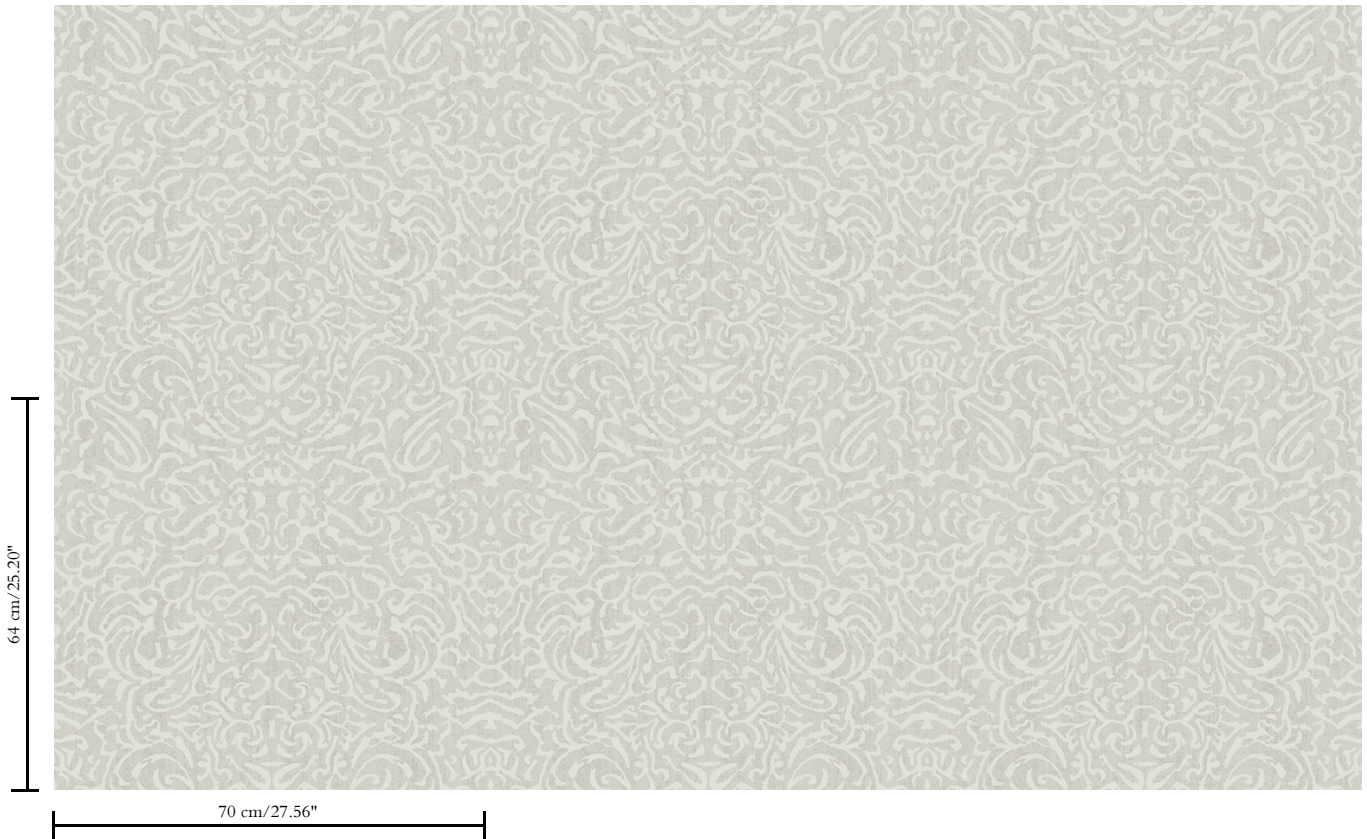

Collectie
Flamant Les Minéraux

Dessin
Escalles

Referentie
50152