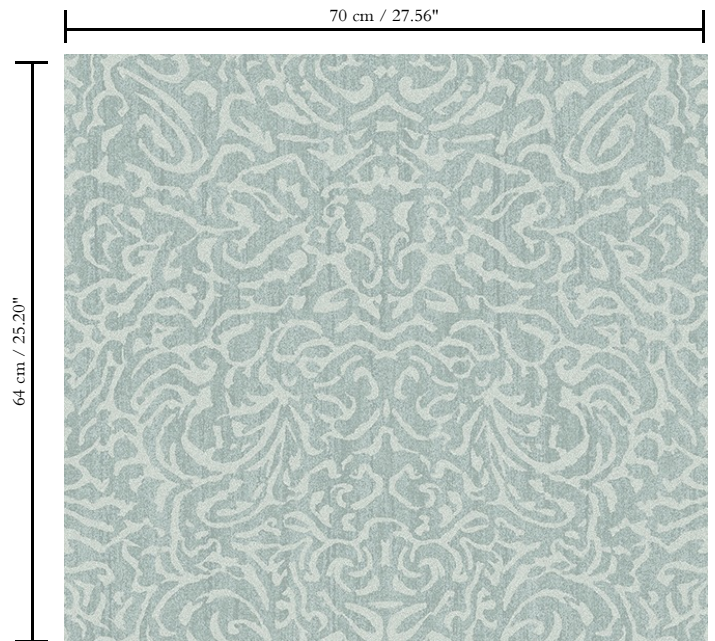

Spec Sheet

Collectie

Flamant Les Minéraux

Dessin

Escalles

Referentie

50153

Samenstelling

Muurbekleding op vlies

Beschrijving

Behang met een linnenstructuur en kalkverf-effect, gecombineerd met zandsteen

Afmetingen

Rollen van 8,50 m x 0,70 m = 6 m²

Aanzet

Rechte aanzet 64 cm

Lijm

Arte Clearpro / Metyl Special

Brandnorm

B-s1, d0 / Class A

Lichtechtheid

Goed lichtbestendig

Onderhoud

Tijdens de plaatsing zeer licht afwasbaar (natte lijm afdeppen)

Hoe verlijmen

Muur inlijmen

Hoe verwijderen

Volledig droog verwijderbaar