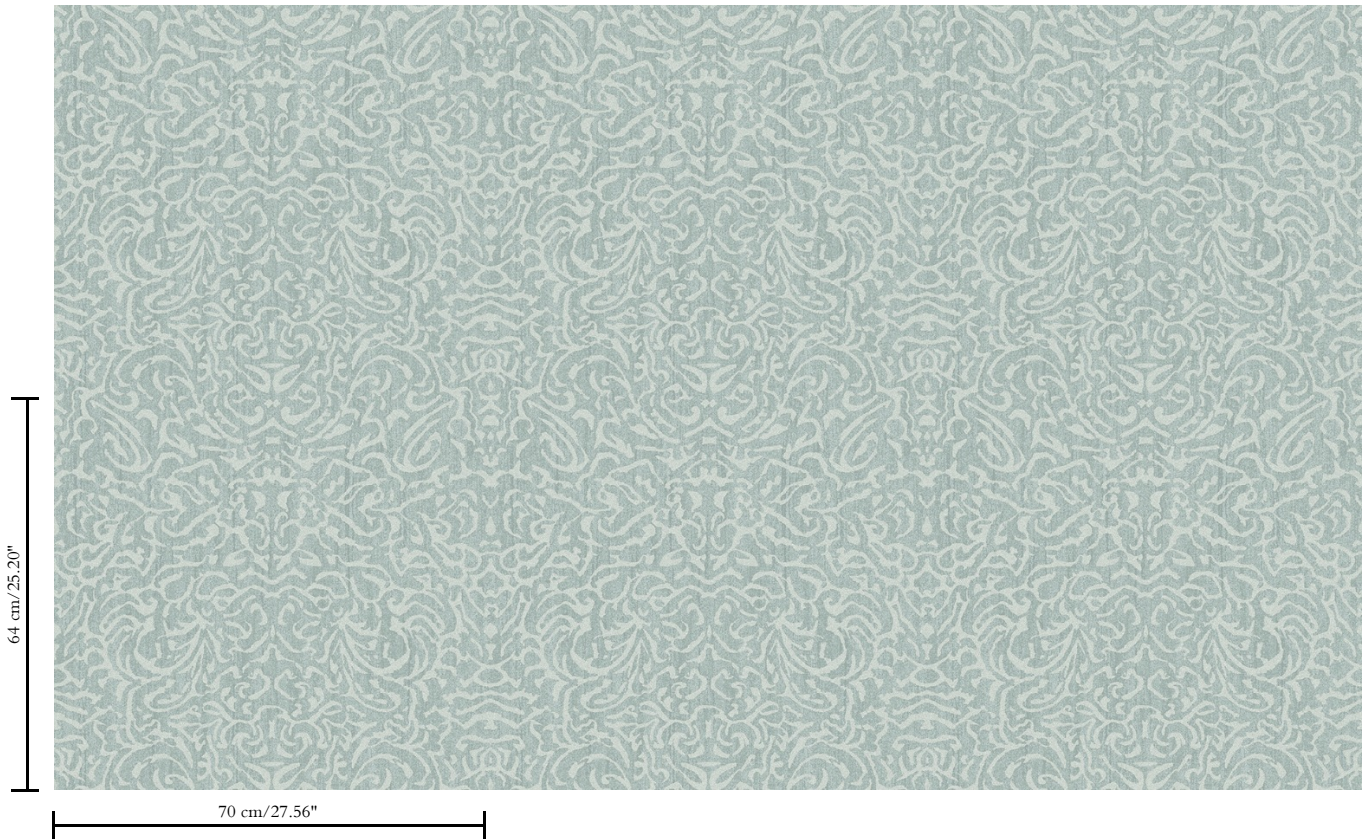

Collectie
Flamant Les Minéraux

Dessin
Escalles

Referentie
50153