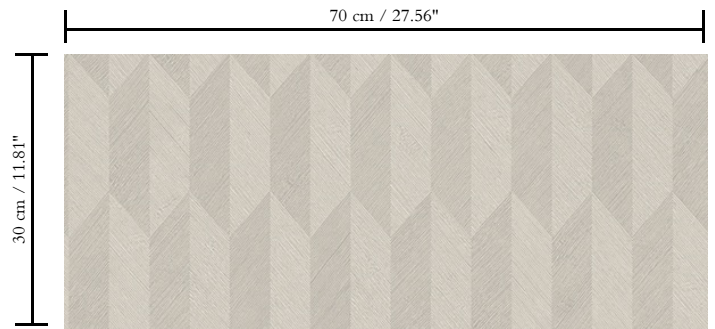

Spec Sheet

Collectie

Focus

Dessin

Symbol

Referentie

26531

Samenstelling

Vinylbehang op papier

Beschrijving

Vinylbehang met diep en natuurlijk ogend reliëf in strak geometrische vormen die een 3D-effect creëren

Afmetingen

Rollen van 10,05 m x 0,70 m = 7 m²

Aanzet

Rechte aanzet 30 cm

Lijm

Metyl Speciaal (200 gr. in 4 l. water) met toevoeging van 20% PVA-lijm (witte behanglijm)

Brandnorm

B-s2, d0 / Class A

Lichtechtheid

Goed lichtbestendig

Onderhoud

Afwasbaar

Hoe verlijmen

Banen inlijmen

Hoe verwijderen

Afstripbaar