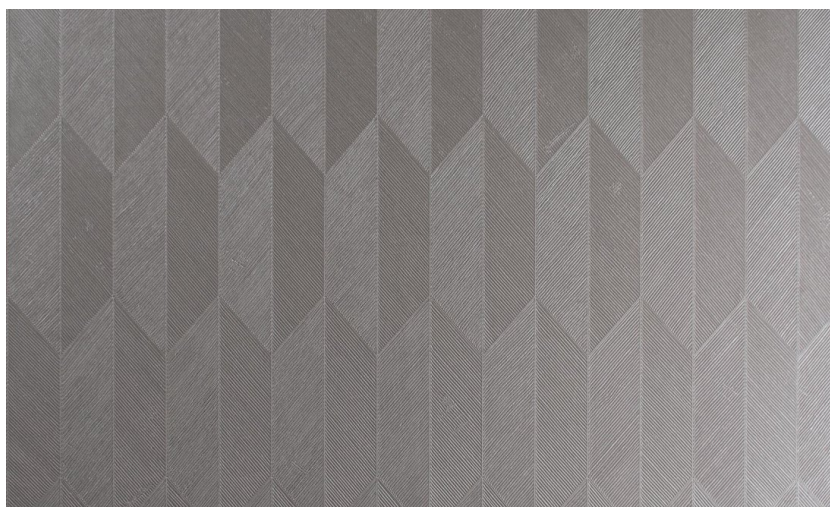

# Onderhoud

Collectie	Focus
Dessin	Symbol
Referentie	26532
Samenstelling	Vinylbehang op papier
Beschrijving	Vinylbehang met diep en natuurlijk ogend reliëf in strak geometrische vormen die een 3D-effect creëren