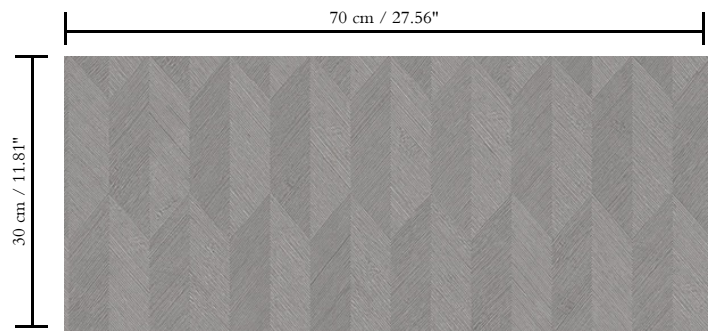

Spec Sheet

Collectie

Focus

Dessin

Symbol

Referentie

26532

Samenstelling

Vinylbehang op papier

Beschrijving

Vinylbehang met diep en natuurlijk ogend reliëf in strak geometrische vormen die een 3D-effect creëren

Afmetingen

Rollen van 10,05 m x 0,70 m = 7 m²

Aanzet

Rechte aanzet 30 cm

Lijm

Metyl Speciaal (200 gr. in 4 l. water) met toevoeging van 20% PVA-lijm (witte behanglijm)

Brandnorm

B-s2, d0 / Class A

Lichtechtheid

Goed lichtbestendig

Onderhoud

Afwasbaar

Hoe verlijmen

Banen inlijmen

Hoe verwijderen

Afstripbaar