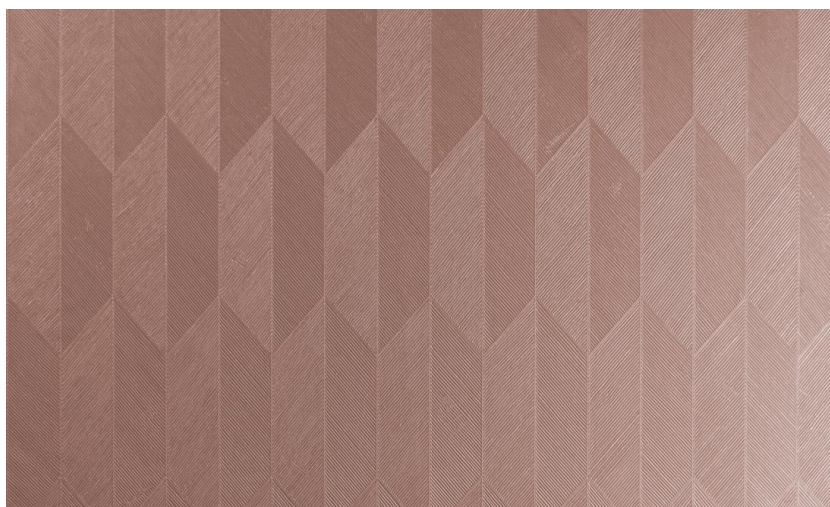

# Onderhoud

Collectie	Focus
Dessin	Symbol
Referentie	26533
Samenstelling	Vinylbehang op papier
Beschrijving	Vinylbehang met diep en natuurlijk ogend reliëf in strak geometrische vormen die een 3D-effect creëren