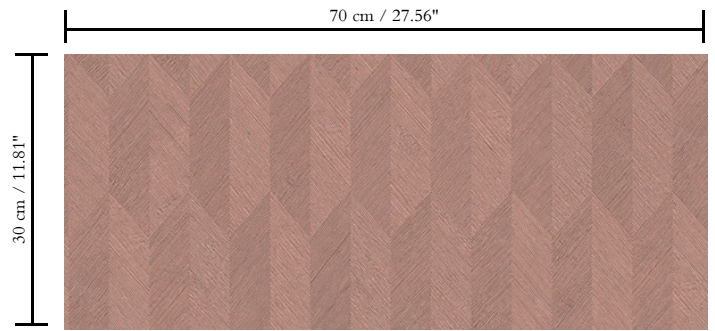

Spec Sheet

Collectie

Focus

Dessin

Symbol

Referentie

26533

Samenstelling

Vinylbehang op papier

Beschrijving

Vinylbehang met diep en natuurlijk ogend reliëf in strak geometrische vormen die een 3D-effect creëren

Afmetingen

Rollen van 10,05 m x 0,70 m = 7 m²

Aanzet

Rechte aanzet 30 cm

Lijm

Metyl Speciaal (200 gr. in 4 l. water) met toevoeging van 20% PVA-lijm (witte behanglijm)

Brandnorm

B-s2, d0 / Class A

Lichtechtheid

Goed lichtbestendig

Onderhoud

Afwasbaar

Hoe verlijmen

Banen inlijmen

Hoe verwijderen

Afstripbaar