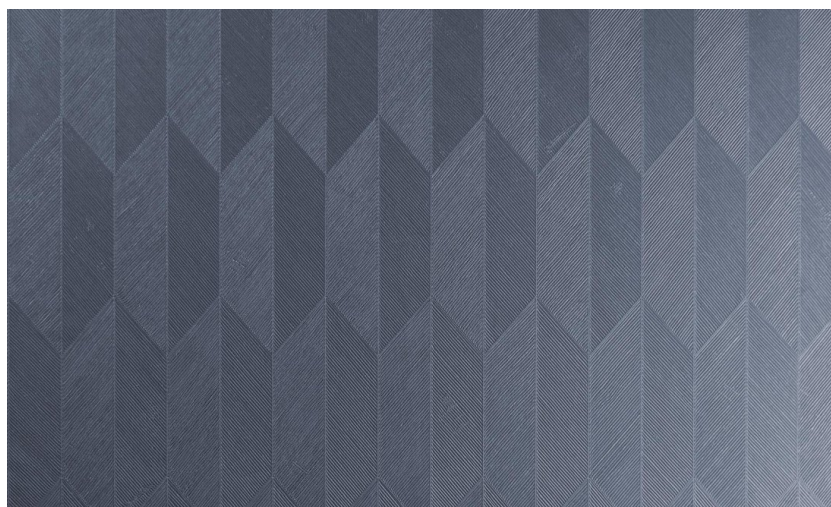

Onderhoud

Collectie	Focus
Dessin	Symbol
Referentie	26535
Samenstelling	Vinylbehang op papier
Beschrijving	Vinylbehang met diep en natuurlijk ogend reliëf in strak geometrische vormen die een 3D-effect creëren