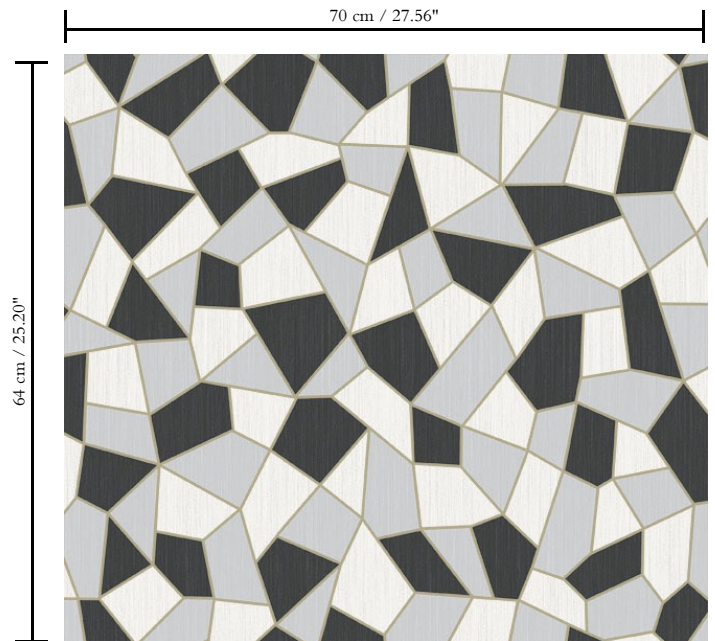

Spec Sheet

Collectie

Insolence

Dessin

Blast

Referentie

34580

Samenstelling

Behang op vlies

Beschrijving

Een hippe interpretatie van de klassieke terrazzo vloeren, die onmiskenbaar een comeback maken in onze interieurs

Afmetingen

Rollen van 8,50 m x 0,70 m = 6 m²

Aanzet

Verspringende aanzet 64/32 cm

Lijm

Lijm voor vliesbehang zoals Arte Clearpro of Metyl Speciaal (200 g in 4 l water) met toevoeging van 20% PVA-lijm (witte behanglijm)

Brandnorm

B-s1, d0 / Class A

Lichtechtheid

Goed lichtbestendig

Onderhoud

Licht afwasbaar

Hoe verlijmen

Muur inlijmen

Hoe verwijderen

Volledig droog verwijderbaar