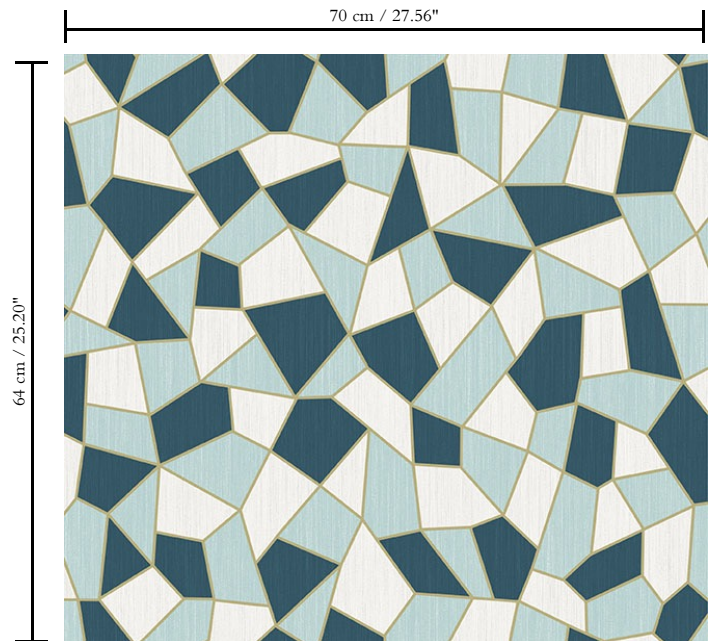

Spec Sheet

Collectie

Insolence

Dessin

Blast

Referentie

34581

Samenstelling

Behang op vlies

Beschrijving

Een hippe interpretatie van de klassieke terrazzo vloeren, die onmiskenbaar een comeback maken in onze interieurs

Afmetingen

Rollen van 8,50 m x 0,70 m = 6 m²

Aanzet

Verspringende aanzet 64/32 cm

Lijm

Lijm voor vliesbehang zoals Arte Clearpro of Metyl Speciaal (200 g in 4 l water) met toevoeging van 20% PVA-lijm (witte behanglijm)

Brandnorm

B-s1, d0 / Class A

Lichtechtheid

Goed lichtbestendig

Onderhoud

Licht afwasbaar

Hoe verlijmen

Muur inlijmen

Hoe verwijderen

Volledig droog verwijderbaar